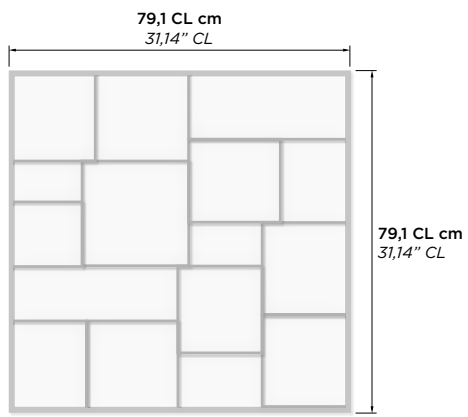

80.4

80.4 Blanco

80.4 Negro y Foster Blanco Mate

PO

80.4

⌀ 14,1 mm

Blanco **80.4**

79,1 x 79,1 CL cm **f** 14,1 mm
P-88150 CL 419

80.4 Cemento

79,1 x 79,1 CL cm Φ 14,1 mm
P-88180 CL 419

Gris 80.4

79,1 x 79,1 CL cm ∇ 14,1 mm
P-88160 CL 418

80.4 Negro

79,1 x 79,1 CL cm Φ 14,1 mm
P-88170 CL 419