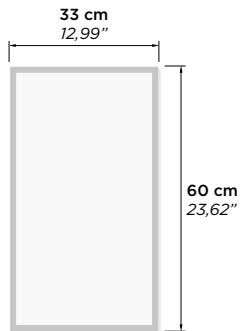

Alabastro

Alabastro Beige Mate

Alabastro

ƒ 10,3 mm  

ƒ 9 mm 

Beige Mate Alabastro

33 x 60 cm f 10,3 mm
34160 W 022

22 x 25 cm
C-2214 679

33 x 60 cm f 10,3 mm
34161 560

13,5 x 60 cm
C-2215 623

11 x 33 cm
C-1959 544

6 x 18 cm
C-2216 575

3,5 x 33 cm
C-1962 533

9 x 33 cm
C-2217 554

8 x 33 cm
C-2218 544

33 x 33 cm f 9 mm
P-81880 PO 025

8 x 33 cm
ROD-81880 PO 514