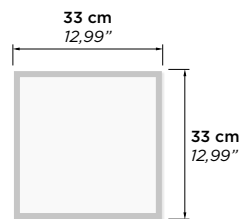

Alabastro

Alabastro Beige Mate

Alabastro

ƒ 10,3 mm  

ƒ 9 mm 

Beige Mate Alabastro

33 x 60 cm f 10,3 mm
34160 W 022

22 x 25 cm
C-2214 679

33 x 60 cm f 10,3 mm
34161 560

13,5 x 60 cm
C-2215 623

11 x 33 cm
C-1959 544

6 x 18 cm
C-2216 575

3,5 x 33 cm
C-1962 533

9 x 33 cm
C-2217 554

8 x 33 cm
C-2218 544

33 x 33 cm f 9 mm
P-81880 PO 025

8 x 33 cm
ROD-81880 PO 514