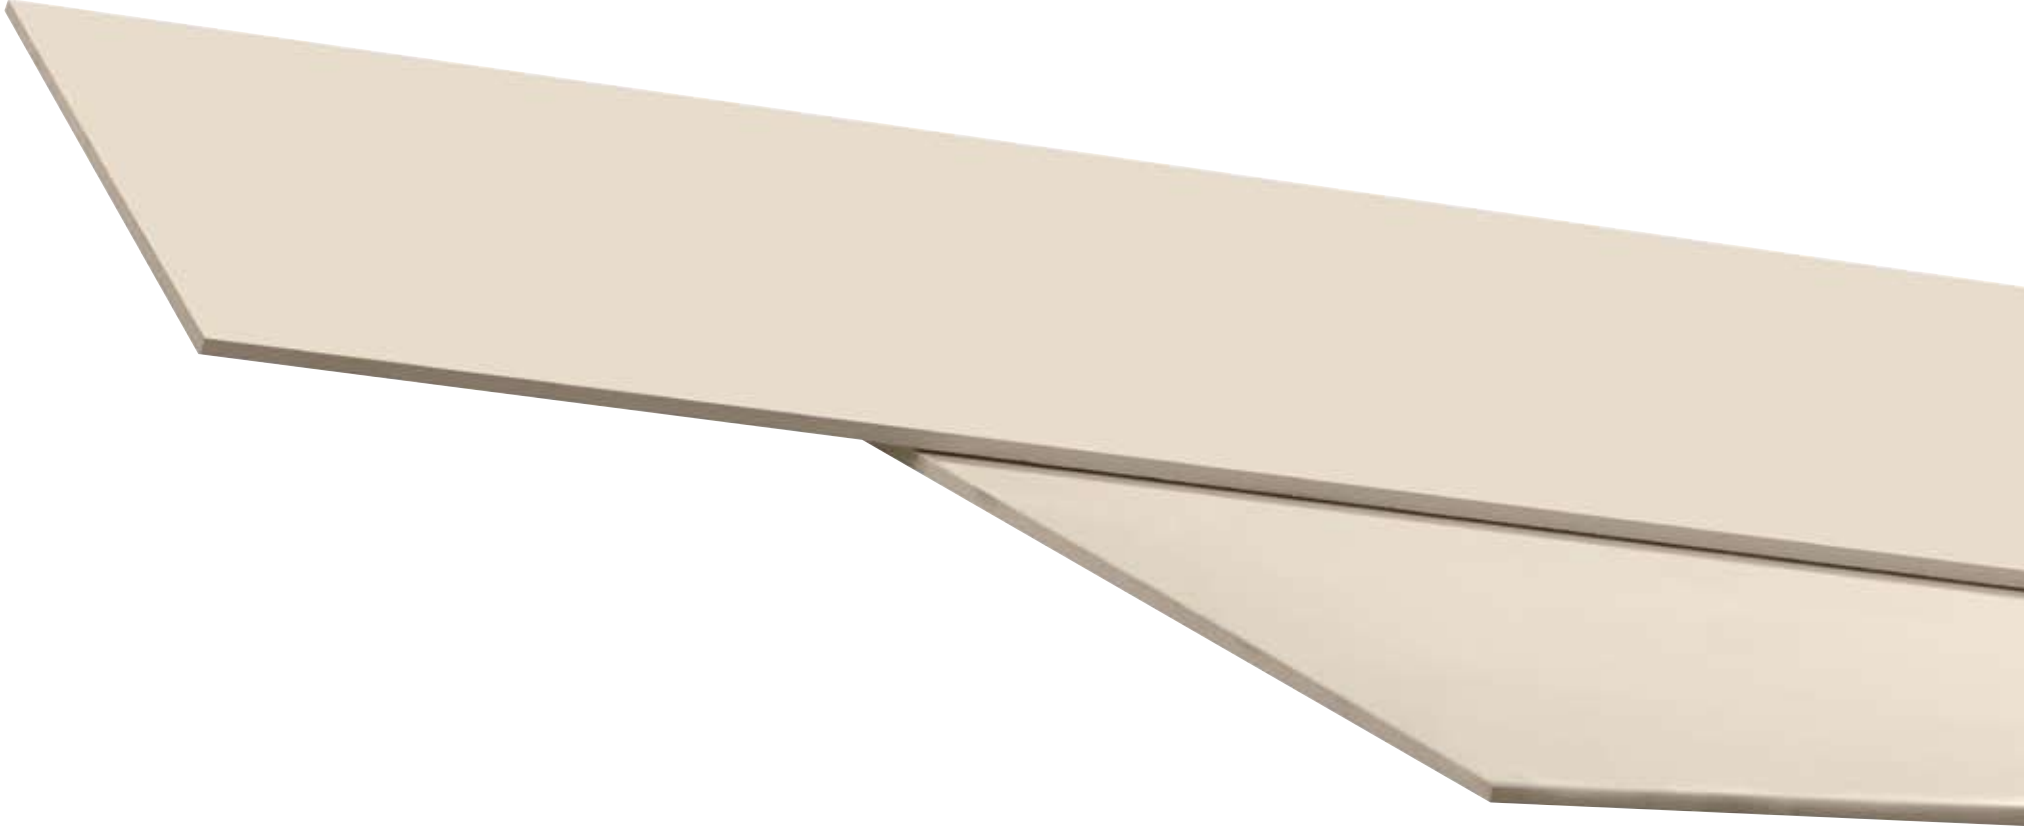

Duna

Duna

Duna

SlimmKer

ƒ 6,5 mm

32 RECT cm
12,60" RECT

99 RECT cm
38,98" RECT

ƒ 10,3 mm

33 cm
12,99"

60 cm
23,62"

32 RECT cm
12,60" RECT

59 RECT cm
23,23" RECT

ƒ 10,5 mm

20 cm
7,87"

50 cm
19,69"

Crema Mate Duna

SlimmKer   

32 x 99 RECT cm **ƒ 6,5 mm**
SK 9300 **307**

1 x 99 cm

Aluminio Plata
C-2146 **557**

Aluminio Plata Mate
C-2147 **557**

0,5 x 99 cm

Aluminio Plata
C-2141 **539**

Aluminio Plata Mate
C-2142 **539**