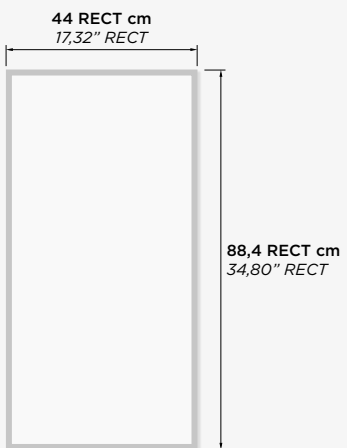

Elisia

Elisia

Elisia

SlimmKer

⌀ 4,3 mm

Blanco Mate Elisia

SlimmKer

44 x 88,4 RECT cm ∇ 4,3 mm
SK 130 300

Elisia Crema Mate

SlimKer

44 x 88,4 RECT cm Φ 4,3 mm
SK 140 300

Piedra Mate Elisia

SlimmKer

44 x 88,4 RECT cm ∇ 4,3 mm
SK 150 300

Elisia Camel Mate

SlimmKer

44 x 88,4 RECT cm Φ 4,3 mm
SK 170 300

Gris Mate Elisia

SlimmKer

44 x 88,4 RECT cm ∇ 4,3 mm
SK 160 300