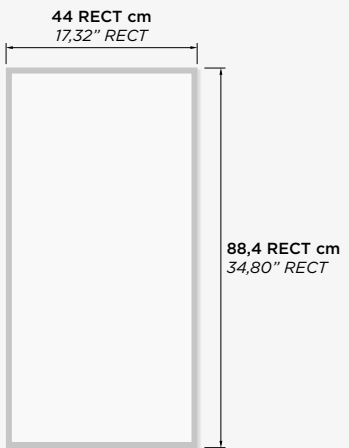

# Facet

SlimmKer

⌀ 4,3 mm

# Blanco Mate Facet

SlimmKer

44 x 88,4 RECT cm  $\nabla$  4,3 mm

SK 180 300

# Facet Piedra Mate

SlimKer

44 x 88,4 RECT cm     $\Phi$  4,3 mm  
SK 200    300

# Camel Mate Facet

SlimmKer

44 x 88,4 RECT cm     $\varphi$  4,3 mm

SK 220    300