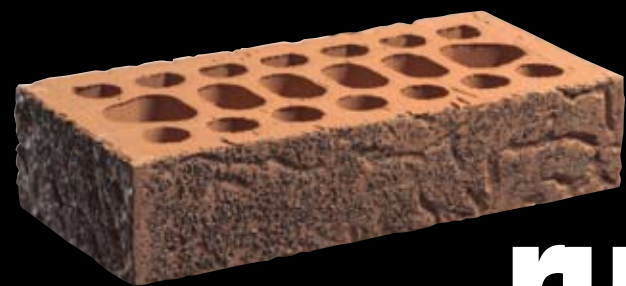

rustici

felsinei rustici old england

Old England è il prodotto ispirato alle murature delle case dell'Inghilterra della fine dell'ottocento. La ghiaia basaltica della superficie dalla forte tonalità bruna, insieme al rosso dell'argilla cotta, consentono di ottenere delle splendide murature dalla colorazione intensa.

Centro direzionale Vulcan, Rimini - RUSTICO OLD ENGLAND

Produzioni Standard											
	PARAMANO ⁽¹⁾	UNI ⁽¹⁾	TERZETTI ⁽¹⁾	LISTELLI			ANGOLARI			PREINCISI	
Specifiche Tecniche				UNI	Terzetti	Bolognesi	UNI	Terzetti	Bolognesi	UNI	Bolognesi
Tipo											
Articolo	761	161	561	-	-	-	-	-	-	-	-
Dimensioni e Peso											
Larghezza cm	10	12	12	3/6	3/6	3/6	3/6-12	3/6-12	3/6-13	3,8	3,8
Lunghezza cm	25	25	25	25	25	28	25	25	28	25	28
Altezza cm	5,5	5,5	7	5,5	7	5,5	5,5	7	5,5	5,5	5,5
Peso medio kg	1,5	1,9	2,4	0,6/1	0,8/1,2	0,8/1,2	0,8/1,2	1/1,8	1/1,8	1,9	2,4
Foratura %	> 15 - ≤ 45	> 15 - ≤ 45	> 15 - ≤ 45	-	-	-	-	-	-	-	-
Materiale in opera											
Muratura pz./m ³ n.	537	450	370	-	-	-	-	-	-	-	-
Mur. 1 testa pz./m ²	60	60	48	60	48	52	-	-	-	60	52
Mur. 2 testa pz./m ²	120	120	96	-	-	-	-	-	-	-	-
Materiale imballato											
Pezzi per pacco	432	360	280	576/303	576/303	576/303	220/224	220/224	220/224	360	316
Peso per pacco	648	684	672	-	-	-	-	-	-	684	758,4
Dimensioni per pacco	H100xL64xP100	H100xL66xP100	H100xL66xP100	90x52x78	100x52x78	90x59x85	90x52x78	100x52x78	90x58x85	100x66x100	100x61x100