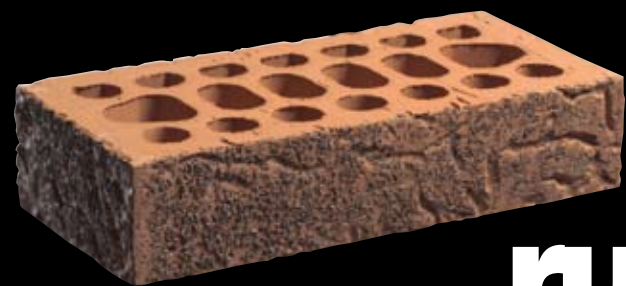

# felsinei rustici old england

Old England è il prodotto ispirato alle murature delle case dell'Inghilterra della fine dell'ottocento. La ghiaia basaltica della superficie dalla forte tonalità bruna, insieme al rosso dell'argilla cotta, consentono di ottenere delle splendide murature dalla colorazione intensa.

Centro direzionale Vulcan, Rimini - RUSTICO OLD ENGLAND

Produzioni Standard	PARAMANO <sup>(1)</sup>		UNI <sup>(1)</sup>	TERZETTI <sup>(1)</sup>	LISTELLI			ANGOLARI			PREINCISI	
	UNI	Bolognesi	UNI	Terzetti	Bolognesi	UNI	Terzetti	Bolognesi	UNI	Bolognesi		
Articolo	761		161	561	-	-	-	-	-	-	-	-
Dimensioni e Peso												
Larghezza cm	10		12	12	3/6	3/6	3/6	3/6-12	3/6-12	3/6-13	3,8	3,8
Lunghezza cm	25		25	25	25	25	28	25	25	28	25	28
Altezza cm	5,5		5,5	7	5,5	7	5,5	5,5	7	5,5	5,5	5,5
Peso medio kg	1,5		1,9	2,4	0,6/1	0,8/1,2	0,8/1,2	0,8/1,2	1/1,8	1/1,8	1,9	2,4
Foratura %	> 15 - ≤ 45		> 15 - ≤ 45	> 15 - ≤ 45	-	-	-	-	-	-	-	-
Materiale in opera												
Muratura pz./m <sup>3</sup> n.	537		450	370	-	-	-	-	-	-	-	-
Mur. 1 testa pz./m <sup>2</sup>	60		60	48	60	48	52	-	-	-	60	52
Mur. 2 testa pz./m <sup>2</sup>	120		120	96	-	-	-	-	-	-	-	-
Materiale imballato												
Pezzi per pacco	432		360	280	576/303	576/303	576/303	220/224	220/224	220/224	360	316
Peso per pacco	648		684	672	-	-	-	-	-	-	684	758,4
Dimensioni per pacco	H100xL64xP100		H100xL66xP100	H100xL66xP100	90x52x78	100x52x78	90x59x85	90x52x78	100x52x78	90x58x85	100x66x100	100x61x100