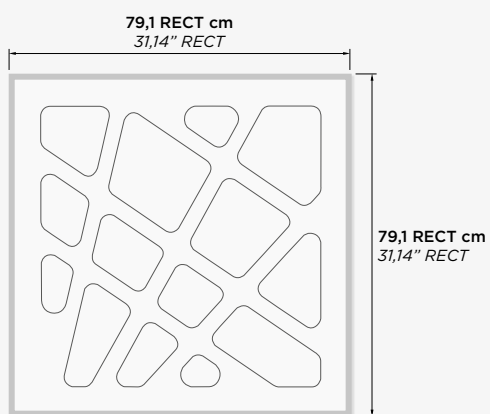

Icone Fractal

Icone Fractal

SlimmKer

☛ **11,4 mm** (2 pcs./2 pzs.)

Abujardado Blanco Mate Icone Fractal

SlimmKer

79,1 x 79,1 RECT cm **f**11,4 mm (2 pcs/2 pzs)

SK 88423

710

Icone Fractal Abujardado Crema Mate

SlimmKer

79,1 x 79,1 RECT cm Φ 11,4 mm (2 pcs./2 pcs.)

SK 88343

710

Abujardado Piedra Mate Icone Fractal

SlimmKer

79,1 x 79,1 RECT cm **f11,4 mm** (2 pcs/2 pzs)

SK 88363

710

Icone Fractal Abujardado Camel Mate

SlimmKer

79,1 x 79,1 RECT cm Φ 11,4 mm (2 pcs./2 pcs.)

SK 88353

710

Abujardado Gris Mate Icone Fractal

SlimmKer

79,1 x 79,1 RECT cm **11,4 mm** (2 pcs/2 pzs)

SK 88323

710

Icone Fractal Abujardado Negro Mate

SlimmKer

79,1 x 79,1 RECT cm Φ 11,4 mm (2 pcs./2 pcs.)