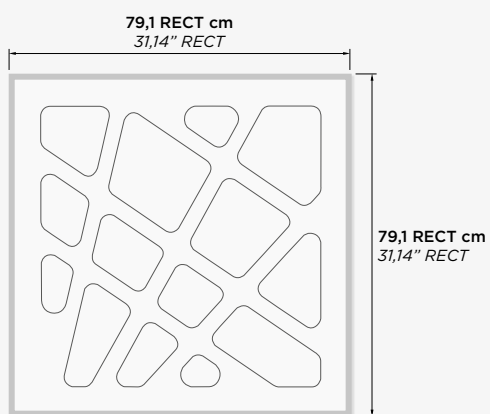

Icone Fractal

Icone Fractal

SlimmKer

☛ 11,4 mm (2 pcs./2 pzs.)

Abujardado Blanco Mate Icone Fractal

SlimmKer

79,1 x 79,1 RECT cm **f**11,4 mm (2 pcs/2 pzs)

SK 88423

710

Icone Fractal Abujardado Crema Mate

SlimmKer

79,1 x 79,1 RECT cm Φ 11,4 mm (2 pcs./2 pzs.)

SK 88343

710

Abujardado Piedra Mate Icone Fractal

SlimmKer

79,1 x 79,1 RECT cm ∇ 11,4 mm (2 pcs/2 pzs)

SK 88363

710

Icone Fractal Abujardado Camel Mate

SlimmKer

79,1 x 79,1 RECT cm Φ 11,4 mm (2 pcs./2 pcs.)

SK 88353

710

Abujardado Gris Mate Icone Fractal

SlimmKer

79,1 x 79,1 RECT cm **11,4 mm** (2 pcs/2 pzs)

SK 88323

710

Icone Fractal Abujardado Negro Mate

SlimmKer

79,1 x 79,1 RECT cm Φ 11,4 mm (2 pcs./2 pcs.)