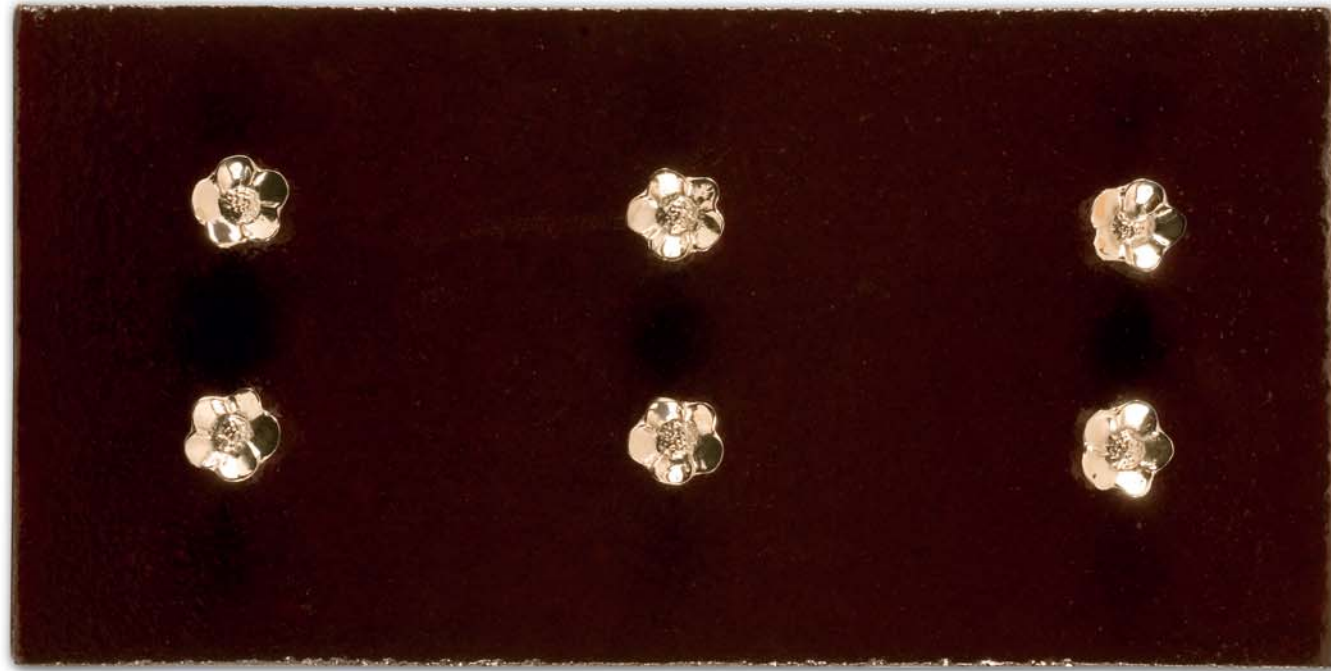

collezione **kublaigiar**
collection

zuhur/claudio gambardella

FORNACE EST. 1960 CAIA

"fiori" ... fiori che bucano la materia in un gesto dolce, ma deciso, come una primavera dell'anima sulle pareti scolpite della propria casa.

"flowers" ... flowers that push through the material gently but firmly, like the spring of the soul on the engraved walls of its house.

"Claudio Gambardella"

zukur/cod.01

25x50 cm

monofusione interamente formata, spatolata, decorata a mano e con incastonate sculture in bronzo nichelato.

single casting shaped, spatulated and decorated entirely by hand and with set sculptures in nickel-finished bronze.