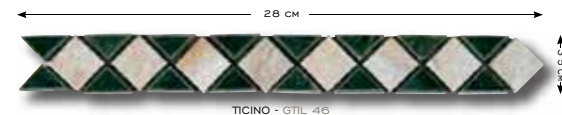

RODI - GRDL 16

Minorca lucido - sp. 0,75 cm

MINORCA - GMNL 15

MINORCA - GMNL 16

MINORCA - GMNL 45

MINORCA - GMNL 55

345

Mithos lucida - sp. 0,75 cm

Creta lucida - sp. 0,75 cm

346

Ischia lucida - sp. 0,75 cm

Ticino lucida - sp. 0,75 cm

Sesia lucida - sp. 0,75 cm

347