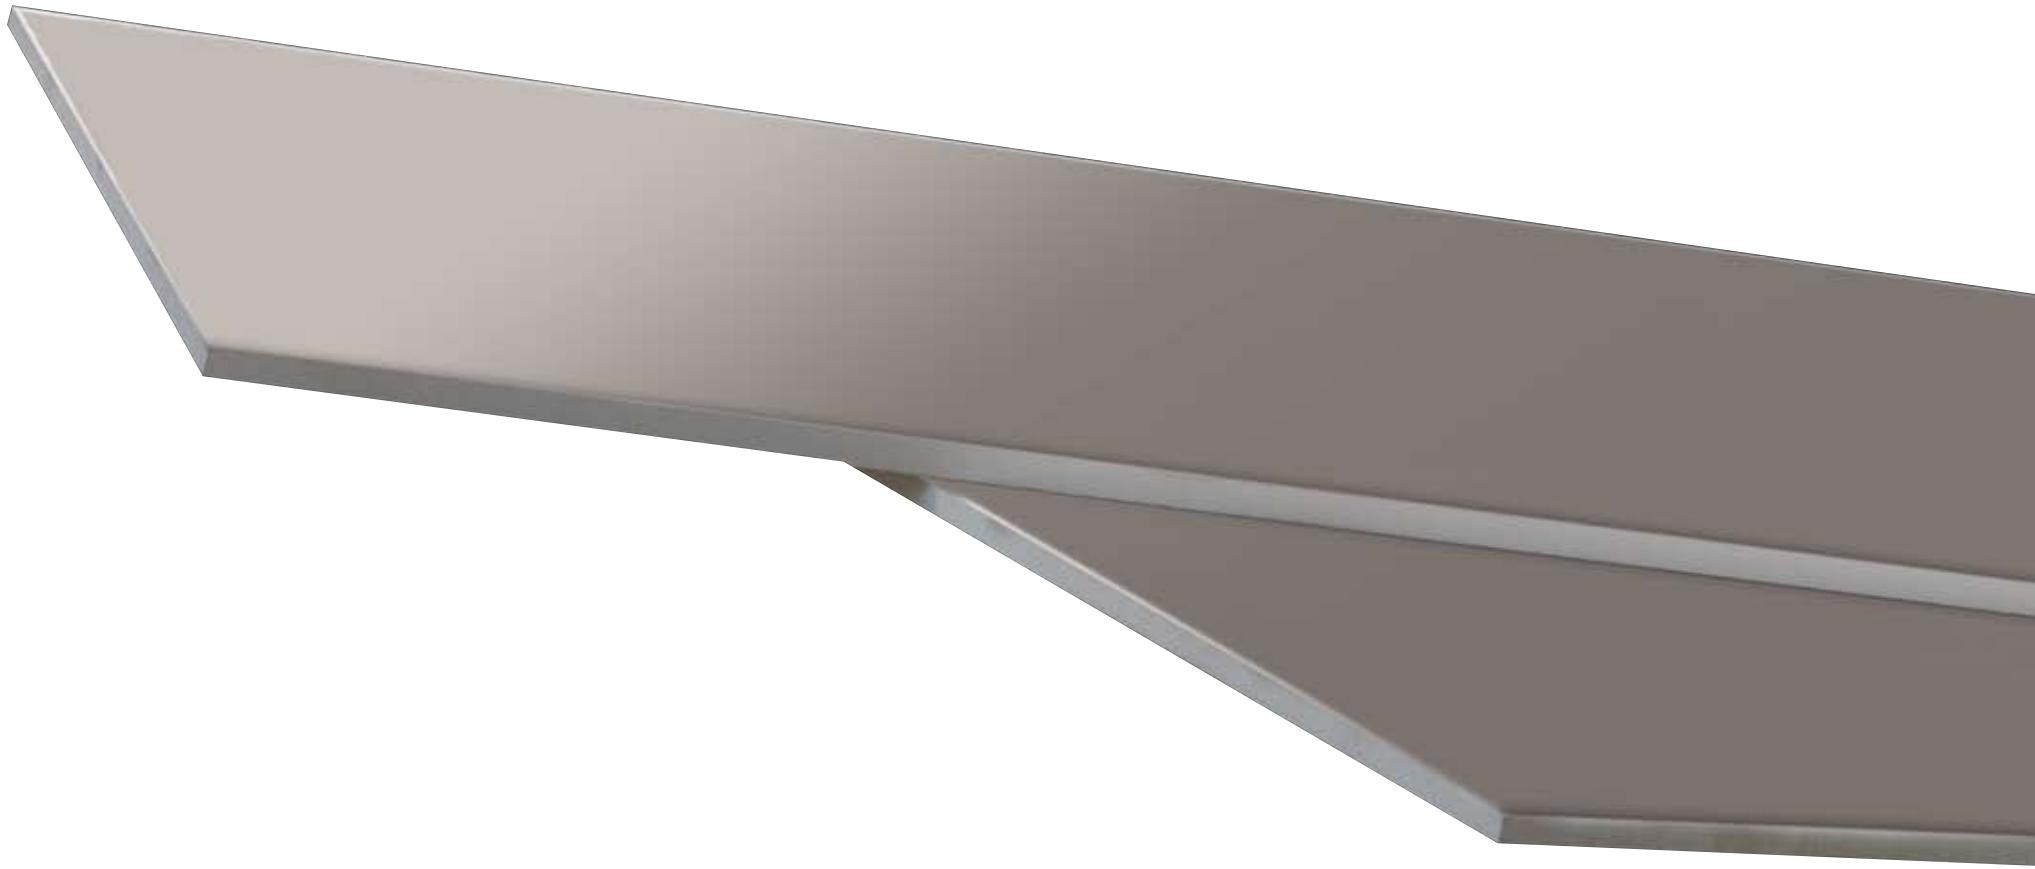

Malvasia

Malvasia

Malvasia

SlimmKer

φ 6,5 mm

32 RECT cm
12,60" RECT

99 RECT cm
38,98" RECT

SlimmKer

32 x 99 RECT cm **f 6,5 mm**
SK 9770 **307**

1 x 99 cm

Aluminio Plata
C-2146 **557**

Aluminio Plata Mate
C-2147 **557**

0,5 x 99 cm

Aluminio Plata
C-2141 **539**

Aluminio Plata Mate
C-2142 **539**