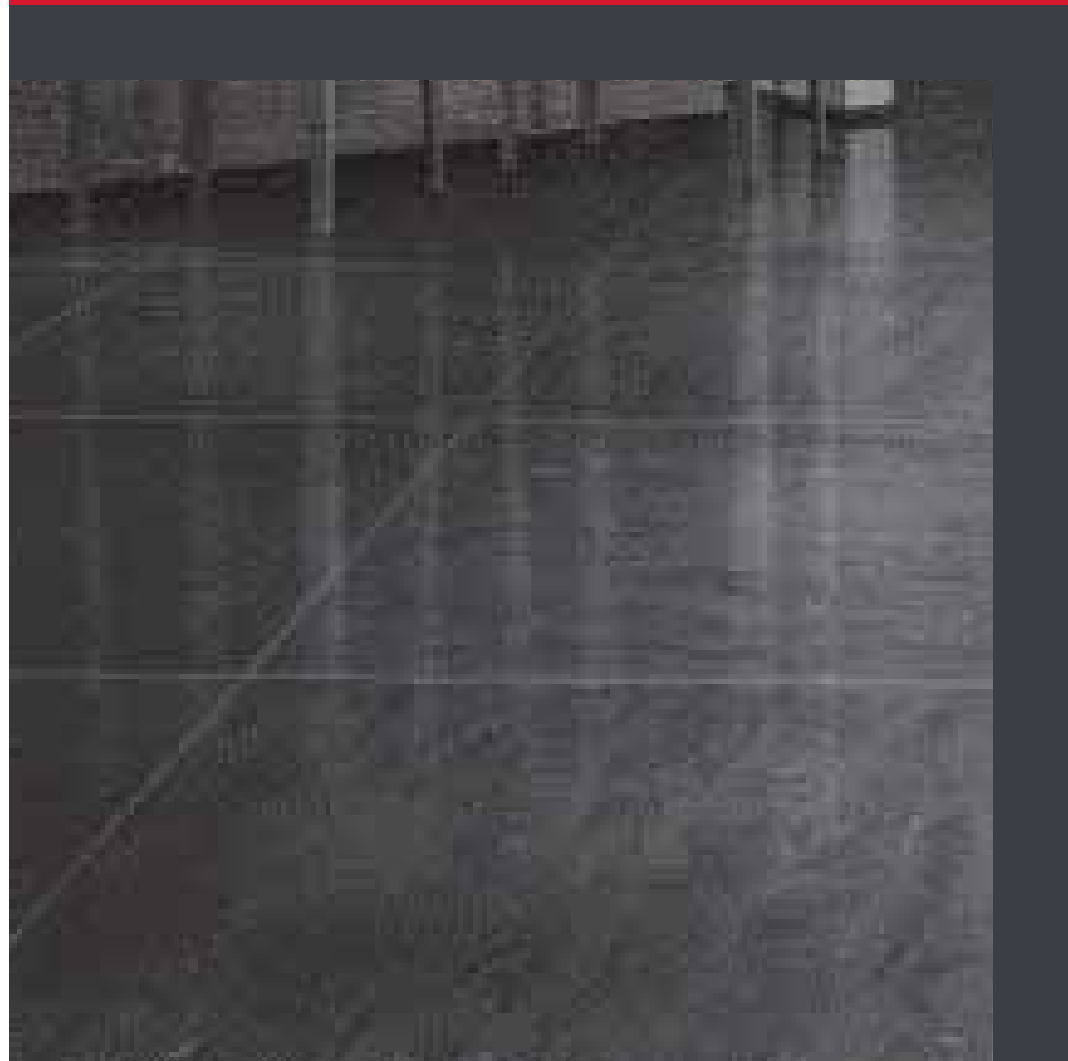

Donatello DF 06 LEV - 60x60 / 24"x24"

LEOPARDI DG 01

Leopardi DG 01 LEV - 60x120 / 24"x48"

SUPERFICI DIFFERENTI, IDENTICHE PER FASCINO ED ELEVATE PROPRIETÀ TECNICHE, PREROGATIVA ESSENZIALE DEL TEMPERAMENTO MIRAGE.