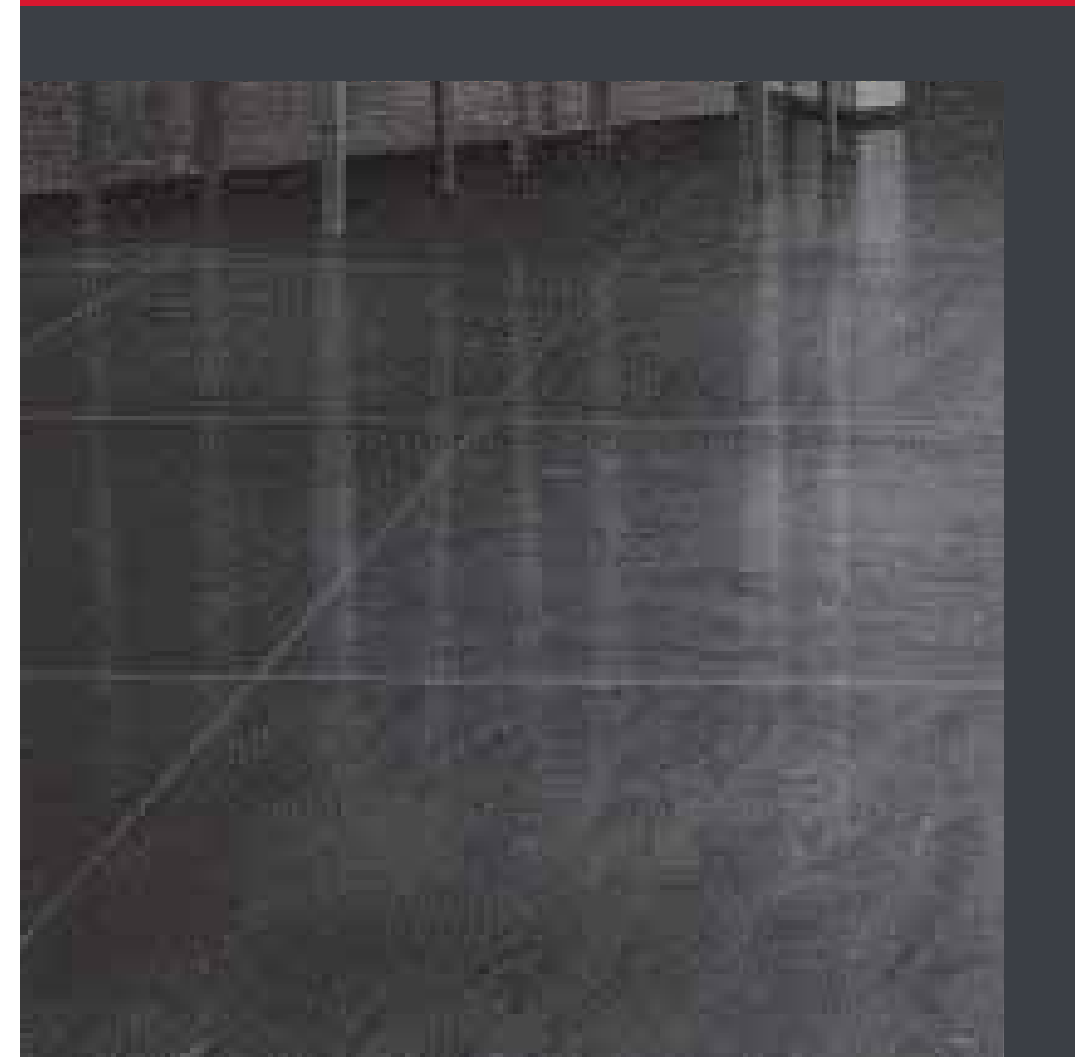

Donatello DF 06 LEV - 60x60 / 24"x24"