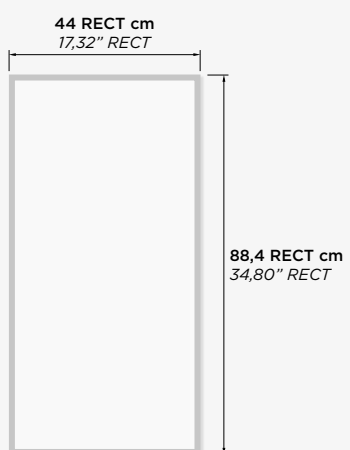

Mist

Mist

Mist

SlimmKer

⌀ 4,3 mm

Blanco Mate Mist

SlimmKer

44 x 88,4 RECT cm ∇ 4,3 mm
SK 610 328

Mist Crema Mate

SlimmKer

44 x 88,4 RECT cm Φ 4,3 mm
SK 620 328

Piedra Mate Mist

SlimmKer

44 x 88,4 RECT cm  4,3 mm
SK 630  328

Mist Camel Mate

SlimmKer

44 x 88,4 RECT cm Φ 4,3 mm
SK 640 328

Gris Mate Mist

SlimmKer

44 x 88,4 RECT cm ∇ 4,3 mm
SK 650 328

Mist Negro Mate

SlimmKer

44 x 88,4 RECT cm \varnothing 4,3 mm

SK 660 328