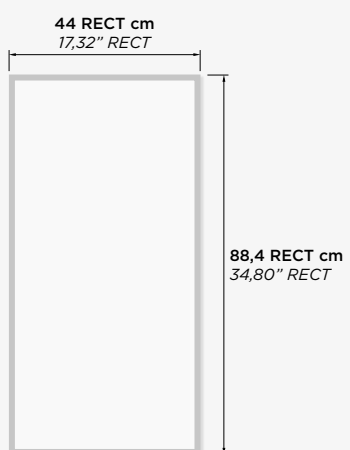

Mist

SlimmKer

⌀ 4,3 mm