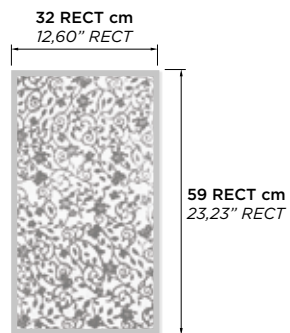

Nexus

Nexus Barroco Negro

Nexus

ƒ 10,3 mm  

ƒ 9 mm  

Blanco Nexus

32 x 59 RECT cm **ƒ 10,3 mm**
Vitreo
41010 W **052**

32 x 59 RECT cm **ƒ 10,3 mm**
Cúbico
41050 W **052**

32 x 59 RECT cm **ƒ 10,3 mm**
Barroco
41090 W **052**

1 x 99 cm

Aluminio Plata
C-2146 **557**
Aluminio Plata Mate
C-2147 **557**

0,5 x 99 cm

Aluminio Plata
C-2141 **539**
Aluminio Plata Mate
C-2142 **539**

32 x 32 RECT cm **ƒ 9 mm**
Vitreo
P-90870 W **034**

Vitreo

Cúbico

Barroco

Nexus Negro

32 x 59 RECT cm **f 10,3 mm**

Vitreo
41040 W **052**

32 x 59 RECT cm **f 10,3 mm**

Cúbico
41080 W **052**

32 x 59 RECT cm **f 10,3 mm**

Barroco
41120 W **052**

1 x 99 cm

Aluminio Plata
C-2146 **557**

Aluminio Plata Mate
C-2147 **557**

0,5 x 99 cm

Aluminio Plata
C-2141 **539**