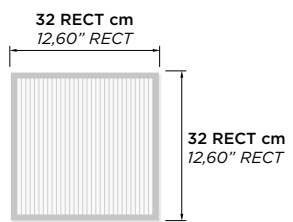

Nexus

Nexus Barroco Negro

Nexus Cúbico Blanco y Negro

Nexus

ƒ 10,3 mm  

ƒ 9 mm  

Blanco Nexus

32 x 59 RECT cm **ƒ 10,3 mm**
Vitreo
41010 W **052**

32 x 59 RECT cm **ƒ 10,3 mm**
Cúbico
41050 W **052**

32 x 59 RECT cm **ƒ 10,3 mm**
Barroco
41090 W **052**

1 x 99 cm

Aluminio Plata
C-2146 **557**
Aluminio Plata Mate
C-2147 **557**

0,5 x 99 cm

Aluminio Plata
C-2141 **539**
Aluminio Plata Mate
C-2142 **539**

32 x 32 RECT cm **ƒ 9 mm**
Vitreo
P-90870 W **034**

Vitreo

Cúbico

Barroco

Nexus Negro

32 x 59 RECT cm **f 10,3 mm**

Vitreo
41040 W

052

32 x 59 RECT cm **f 10,3 mm**

Cúbico
41080 W

052

32 x 59 RECT cm **f 10,3 mm**

Barroco
41120 W

052

1 x 99 cm

Aluminio Plata
C-2146