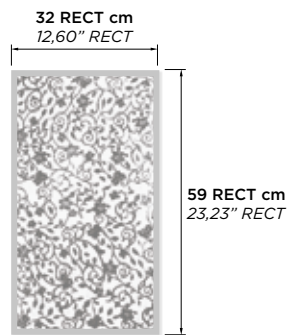

Nexus

Nexus Barroco Negro

Nexus Cúbico Blanco y Negro

Nexus

ƒ 10,3 mm  

ƒ 9 mm  

Blanco Nexus

32 x 59 RECT cm **ƒ 10,3 mm**
Vitreo
41010 W **052**

32 x 59 RECT cm **ƒ 10,3 mm**
Cúbico
41050 W **052**

32 x 59 RECT cm **ƒ 10,3 mm**
Barroco
41090 W **052**

1 x 99 cm

Aluminio Plata
C-2146 **557**
Aluminio Plata Mate
C-2147 **557**

0,5 x 99 cm

Aluminio Plata
C-2141 **539**
Aluminio Plata Mate
C-2142 **539**

32 x 59 RECT cm **f 10,3 mm**

Cúbico
41080 W

052

32 x 59 RECT cm **f 10,3 mm**

Barroco
41120 W

052

1 x 99 cm

Aluminio Plata
C-2146

32 x 32 RECT cm **f 9 mm**

Vitreo
P-90900 W

034

Vitreo

Cúbico

Barroco