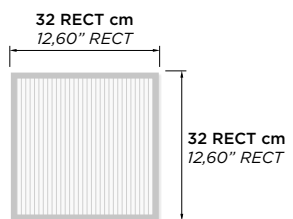

Nexus

Nexus Barroco Negro

Nexus

ƒ 10,3 mm  

ƒ 9 mm  

Blanco Nexus

32 x 59 RECT cm **ƒ 10,3 mm**
Vitreo
41010 W **052**

32 x 59 RECT cm **ƒ 10,3 mm**
Cúbico
41050 W **052**

32 x 59 RECT cm **ƒ 10,3 mm**
Barroco
41090 W **052**

1 x 99 cm

Aluminio Plata
C-2146 **557**
Aluminio Plata Mate
C-2147 **557**

0,5 x 99 cm

Aluminio Plata
C-2141 **539**
Aluminio Plata Mate
C-2142 **539**

32 x 32 RECT cm **ƒ 9 mm**
Vitreo
P-90870 W **034**

Vitreo

Cúbico

Barroco

Nexus Negro

32 x 59 RECT cm **f 10,3 mm**

Vitreo
41040 W **052**

32 x 59 RECT cm **f 10,3 mm**

Cúbico
41080 W **052**

32 x 59 RECT cm **f 10,3 mm**

Barroco
41120 W **052**

1 x 99 cm

Aluminio Plata
C-2146 **557**

Aluminio Plata Mate
C-2147 **557**

0,5 x 99 cm

Aluminio Plata
C-2141 **539**