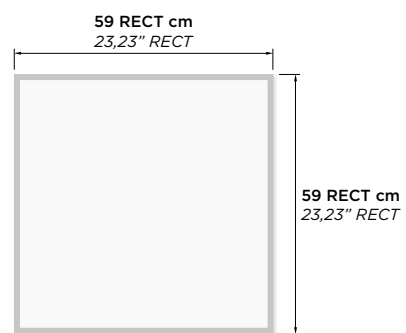

Nobile

SlimmKer

ƒ 6,5 mm

ƒ 10,3 mm

ƒ 10 mm

ƒ 8 mm