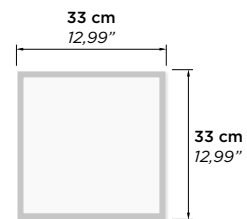

Nobile

Nobile

Nobile

SlimmKer

ƒ 6,5 mm

ƒ 10,3 mm

ƒ 10 mm

ƒ 8 mm

Crema Nobile

SlimmKer   

32 x 99 RECT cm  **6,5 mm**
SK 9900  307

32 x 99 cm
SK 9901  694

1 x 99 cm

Aluminio Plata
C-2146  557

Aluminio Plata Mate
C-2147  557

0,5 x 99 cm

Aluminio Plata
C-2141  539

Aluminio Plata Mate
C-2142  539

33 x 60 cm  **10,3 mm**
34740 W  264

4,5 x 33 cm

C-2204  526

4,5 x 33 cm

C-2205  533

20 x 33 cm
C-2206  552

C-2227  560

33 x 33 cm  **8 mm**
P-82230  281

Nobile Crema Pulido

PO

59 x 59 RECT cm Φ 10 mm

P-68310 PO 265

8 x 59 cm

ROD-68310 PO 630