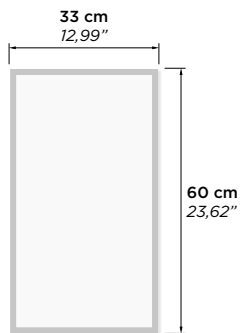

Nobile

Nobile

Nobile

SlimmKer

ƒ 6,5 mm

ƒ 10,3 mm

ƒ 10 mm

ƒ 8 mm

Crema Nobile

SlimmKer   

32 x 99 RECT cm  **6,5 mm**
SK 9900  307

32 x 99 cm
SK 9901  694

1 x 99 cm

Aluminio Plata
C-2146  557

Aluminio Plata Mate
C-2147  557

0,5 x 99 cm

Aluminio Plata
C-2141  539

Aluminio Plata Mate
C-2142  539

33 x 60 cm  **10,3 mm**
34740 W  264

4,5 x 33 cm

C-2204  526

4,5 x 33 cm

C-2205  533

20 x 33 cm
C-2206  552

C-2227  560

33 x 33 cm  **8 mm**
P-82230  281

Nobile Crema Pulido

PO

59 x 59 RECT cm Φ 10 mm

P-68310 PO 265

8 x 59 cm

ROD-68310 PO 630