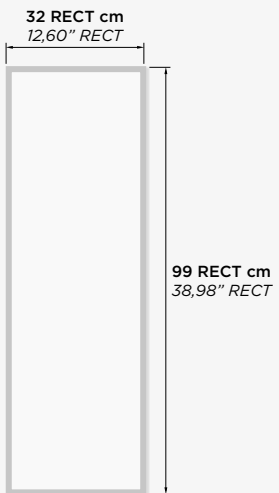

Nobile

Nobile

Nobile

SlimmKer

ƒ 6,5 mm

ƒ 10,3 mm

ƒ 10 mm

ƒ 8 mm

Aluminio Plata
C-2141  539

Aluminio Plata Mate
C-2142  539

33 x 60 cm  **10,3 mm**
34740 W  264

4,5 x 33 cm

C-2204  526

4,5 x 33 cm

C-2205  533

20 x 33 cm
C-2206  552

1 x 99 cm

Aluminio Plata
C-2146  557

Aluminio Plata Mate
C-2147  557

33 x 60 cm
34741  673

5 x 60 cm

C-2203  550

33 x 60 cm
34742  673

6,5 x 33 cm

C-2227  560

33 x 33 cm  **8 mm**
P-82230  281

Nobile Crema Pulido

PO

59 x 59 RECT cm Φ 10 mm

P-68310 PO 265

8 x 59 cm

ROD-68310 PO 630