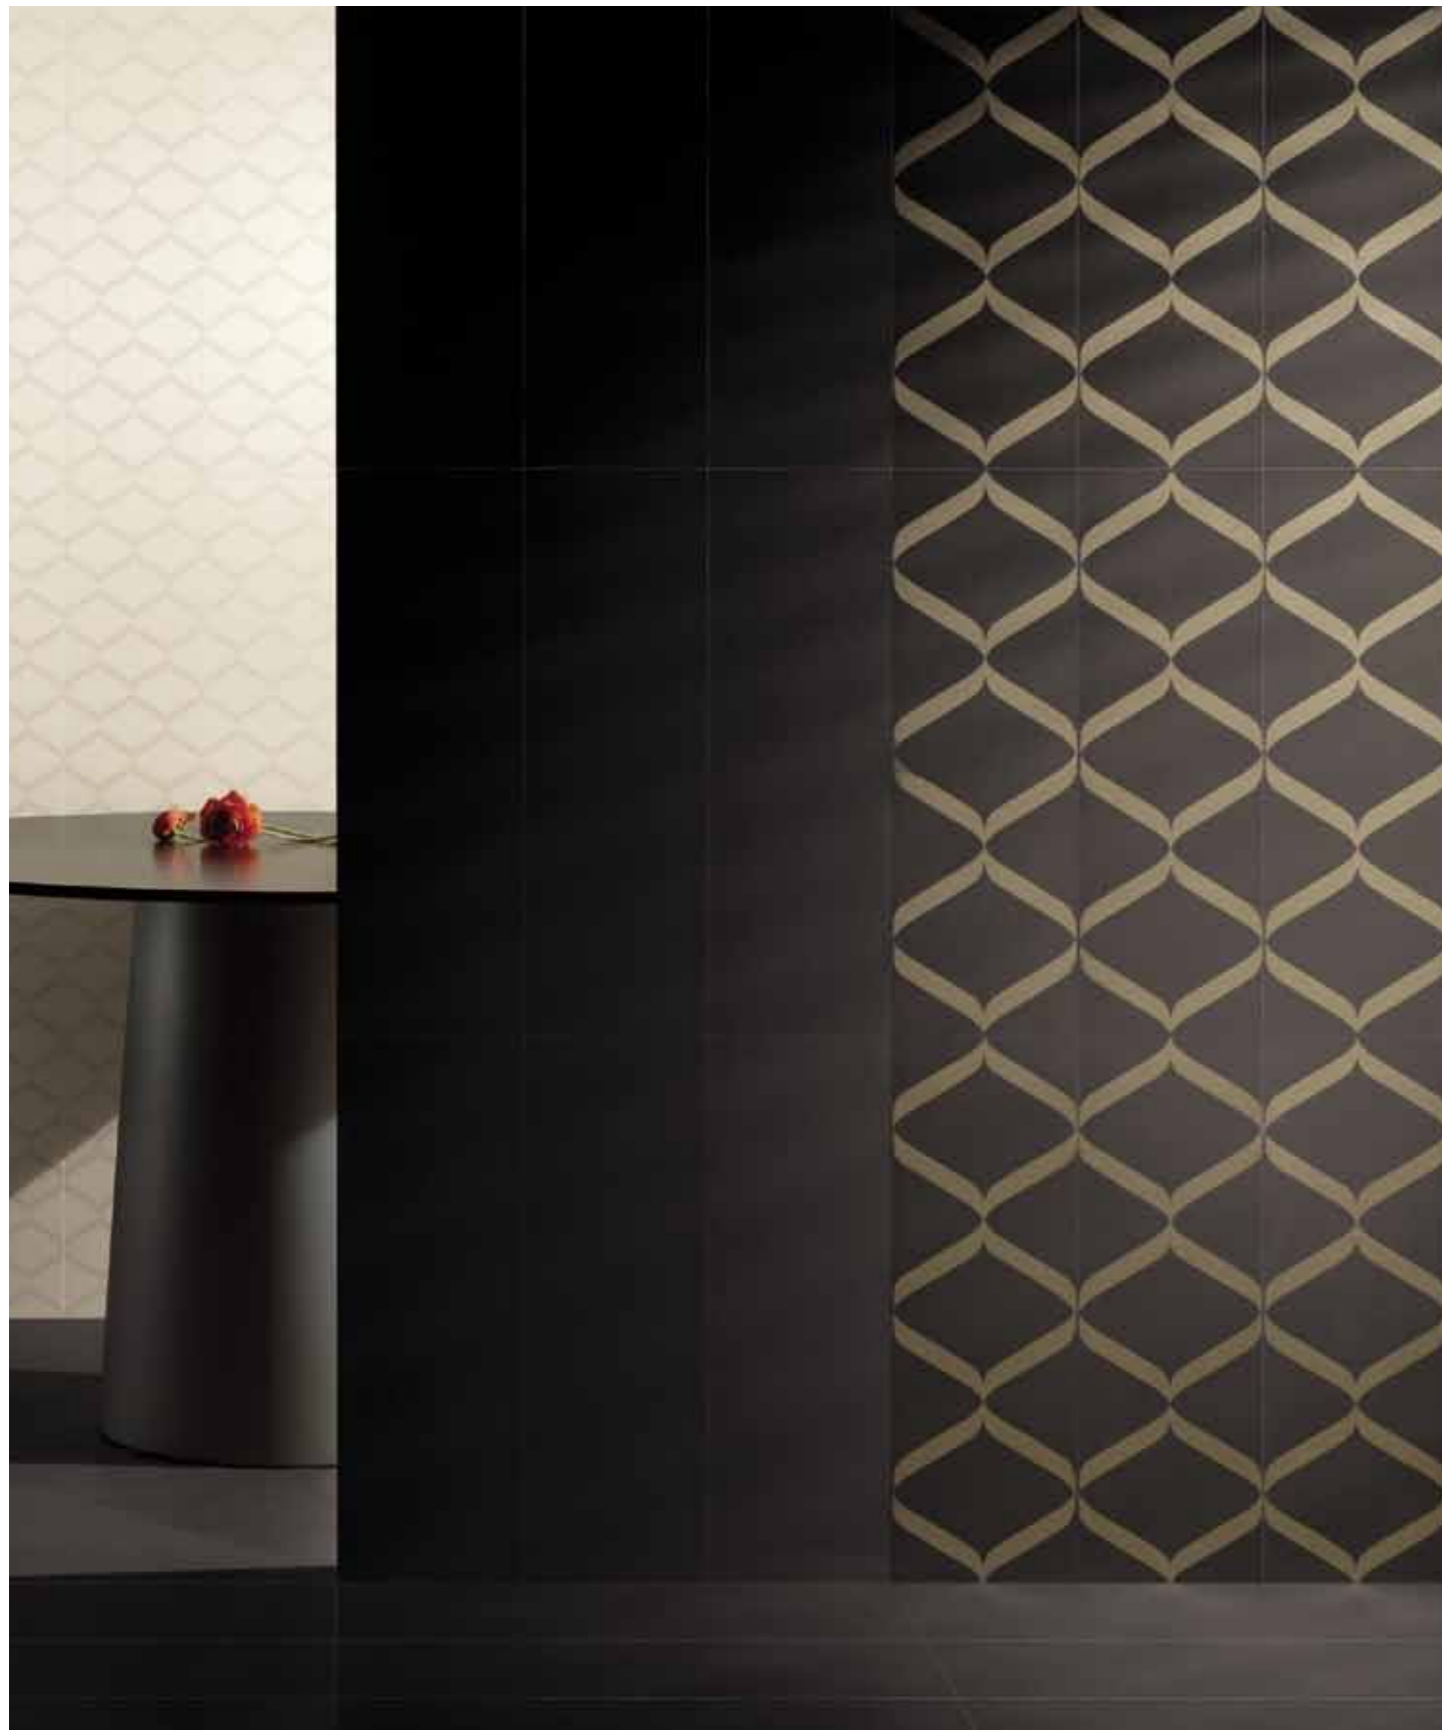

Nouvelle Vague
20x60

Rivestimento Pasta Bianca - White Body Wall Tile

Nouvelle Vague

PQ1210
Bijou Noir
20x60_7 7/8" x 23 5/8" 45

PQ1220
Bijou Moka
20x60_7 7/8" x 23 5/8" 45

PQ1200
Bijou Blanc
20x60_7 7/8" x 23 5/8" 45