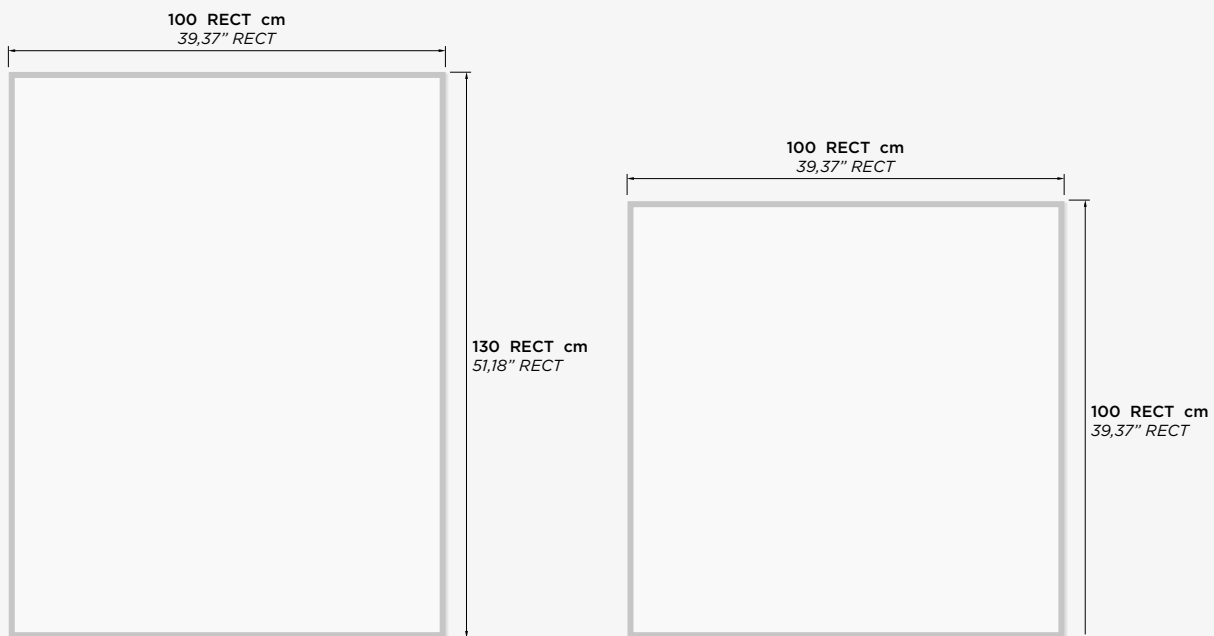

Origami

Origami

Origami

SlimmKer

F 5,7 mm

Blanco Origami

SlimmKer

100 x 130 RECT cm f 5,7 mm
SK 130100 417

100 x 100 RECT cm f 5,7 mm
SK 100100 416

Origami Perla

SlimmKer

100 x 130 RECT cm f 5,7 mm
SK 130110 417

100 x 100 RECT cm f 5,7 mm
SK 100110 416

Camel Origami

SlimmKer

100 x 130 RECT cm f 5,7 mm
SK 130120 417

100 x 100 RECT cm f 5,7 mm
SK 100120 416

Origami Negro

SlimmKer

100 x 130 RECT cm f 5,7 mm
SK 130130 417

100 x 100 RECT cm f 5,7 mm
SK 100130 416