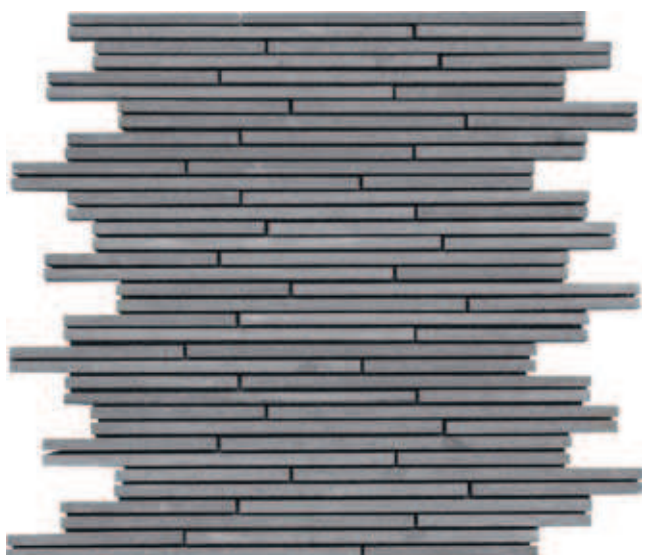

Pietra Serena - 30

Muretto — Cod. MUR 30 — 29,8x29,8 cm
Fascia — Cod. MUR F 30 — 9,8x29,8 cm

Ardesia Grigia - 33

Muretto — Cod. MUR 33 — 29,8x29,8 cm
Fascia — Cod. MUR F 33 — 9,8x29,8 cm

Ardesia Melanzana - 34

Muretto — Cod. MUR 34 — 29,8x29,8 cm
Fascia — Cod. MUR F 34 — 9,8x29,8 cm

Ardesia Nera - 35

Muretto — Cod. MUR 35 — 29,8x29,8 cm
Fascia — Cod. MUR F 35 — 9,8x29,8 cm

Muretti

Ardesia Verde - 36

Muretto — Cod. MUR 36 — 29,8x29,8 cm
Fascia — Cod. MUR F 36 — 9,8x29,8 cm

Ardesia Spectra - 37

Muretto — Cod. MUR 37 — 29,8x29,8 cm
Fascia — Cod. MUR F 37 — 9,8x29,8 cm

Espositore valigetta
cm 38,7 x 42,7 x 4,5

Muretti