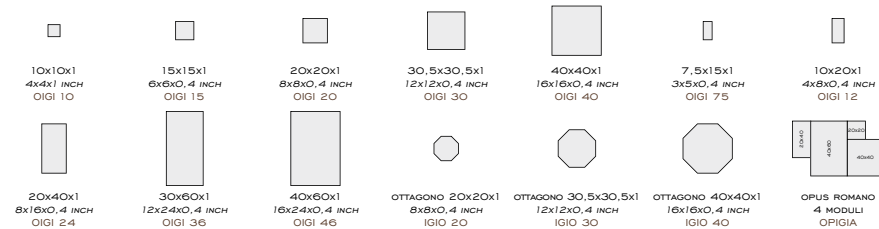

Israeliana gialla - 22

pietre stones

BORDO TORO 10X12
MBTO 22

ANGOLO BORDO TORO 12X12
MATO 22

BATTISCOPA 8X30
MBSO 22

DISPONIBILE BURATTATA NEI SEGUENTI FORMATI://AVAILABLE TUMBLED IN FOLLOWING SIZES:

DISPONIBILE SPAZZOLATA NEI SEGUENTI FORMATI://AVAILABLE BRUSHED IN FOLLOWING SIZES:

10x10x1
4x4x1 INCH
MDPSE

15x15x1
6x6x0,4 INCH
HDPSE

20x20x1
8x8x0,4 INCH
PDPSE

30,5x30,5x1
12x12x0,4 INCH
PCPSE

60x60x2
24x24x0,8 INCH
PGPSE

DISPONIBILE **SPAZZOLATA** NEI SEGUENTI FORMATI: / AVAILABLE **BRUSHED** IN FOLLOWING SIZES: