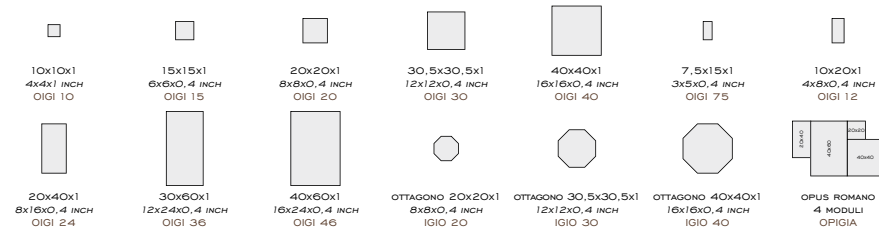

Israeliana gialla - 22

pietre stones

BORDO TORO 10X12
MBTO 22

ANGOLO BORDO TORO 12X12
MATO 22

BATTISCOPA 8X30
MBSO 22

DISPONIBILE BURATTATA NEI SEGUENTI FORMATI://AVAILABLE TUMBLED IN FOLLOWING SIZES:

DISPONIBILE SPAZZOLATA NEI SEGUENTI FORMATI://AVAILABLE BRUSHED IN FOLLOWING SIZES: