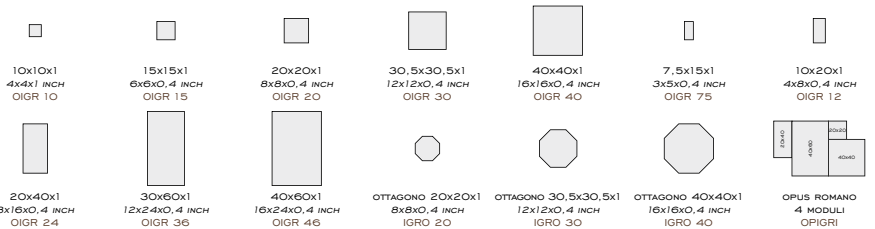

24

Israeliana grigia - 23

pietre stones

BORDO TORO 10X12
MBTO 23

ANGOLO BORDO TORO 12X12
MATO 23

BATTISCOPA 8X30
MBSO 23

DISPONIBILE BURATTATA NEI SEGUENTI FORMATI://AVAILABLE TUMBLED IN FOLLOWING SIZES:

DISPONIBILE SPAZZOLATA NEI SEGUENTI FORMATI://AVAILABLE BRUSHED IN FOLLOWING SIZES: