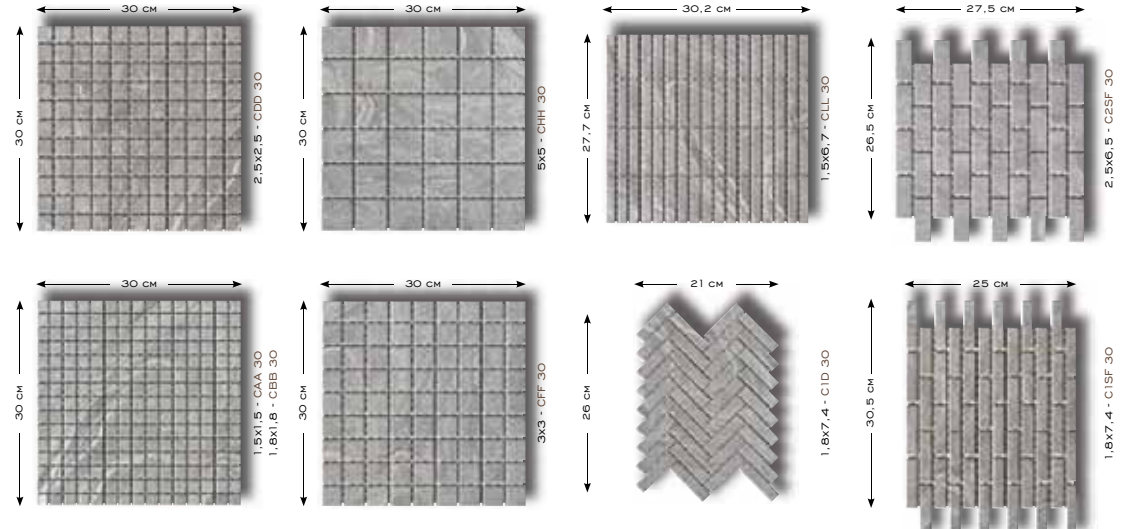

Serena - 30

pietre stones

DISPONIBILE **BURATTATA** NEI SEGUENTI FORMATI/AVAILABLE **TUMBLER** IN FOLLOWING SIZES:

	10X10X1 4X4X1 INCH MDSASE		15X15X1 6X6X0.4 INCH HDPSE		20X20X1 8X8X0.4 INCH PDPSE		30.5X30.5X1 12X12X0.4 INCH PCPSE		60X60X2 24X24X0.8 INCH POPSE
	10X10X1 4X4X1 INCH MDSASE		30.5X30.5X1 12X12X0.4 INCH PCPSE		60X60X2 24X24X0.8 INCH POPSE		60X60X2 24X24X0.8 INCH PCPSE		60X60X2 24X24X0.8 INCH POPSE

DISPONIBILE **SPAZZOLATA** NEI SEGUENTI FORMATI/AVAILABLE **BRUSHED** IN FOLLOWING SIZES:

	10X10X1 4X4X1 INCH MDSASE		20X20X1 8X8X0.4 INCH PDSASE		30.5X30.5X1 12X12X0.4 INCH PCPASE		60X60X2 24X24X0.8 INCH PCPASE