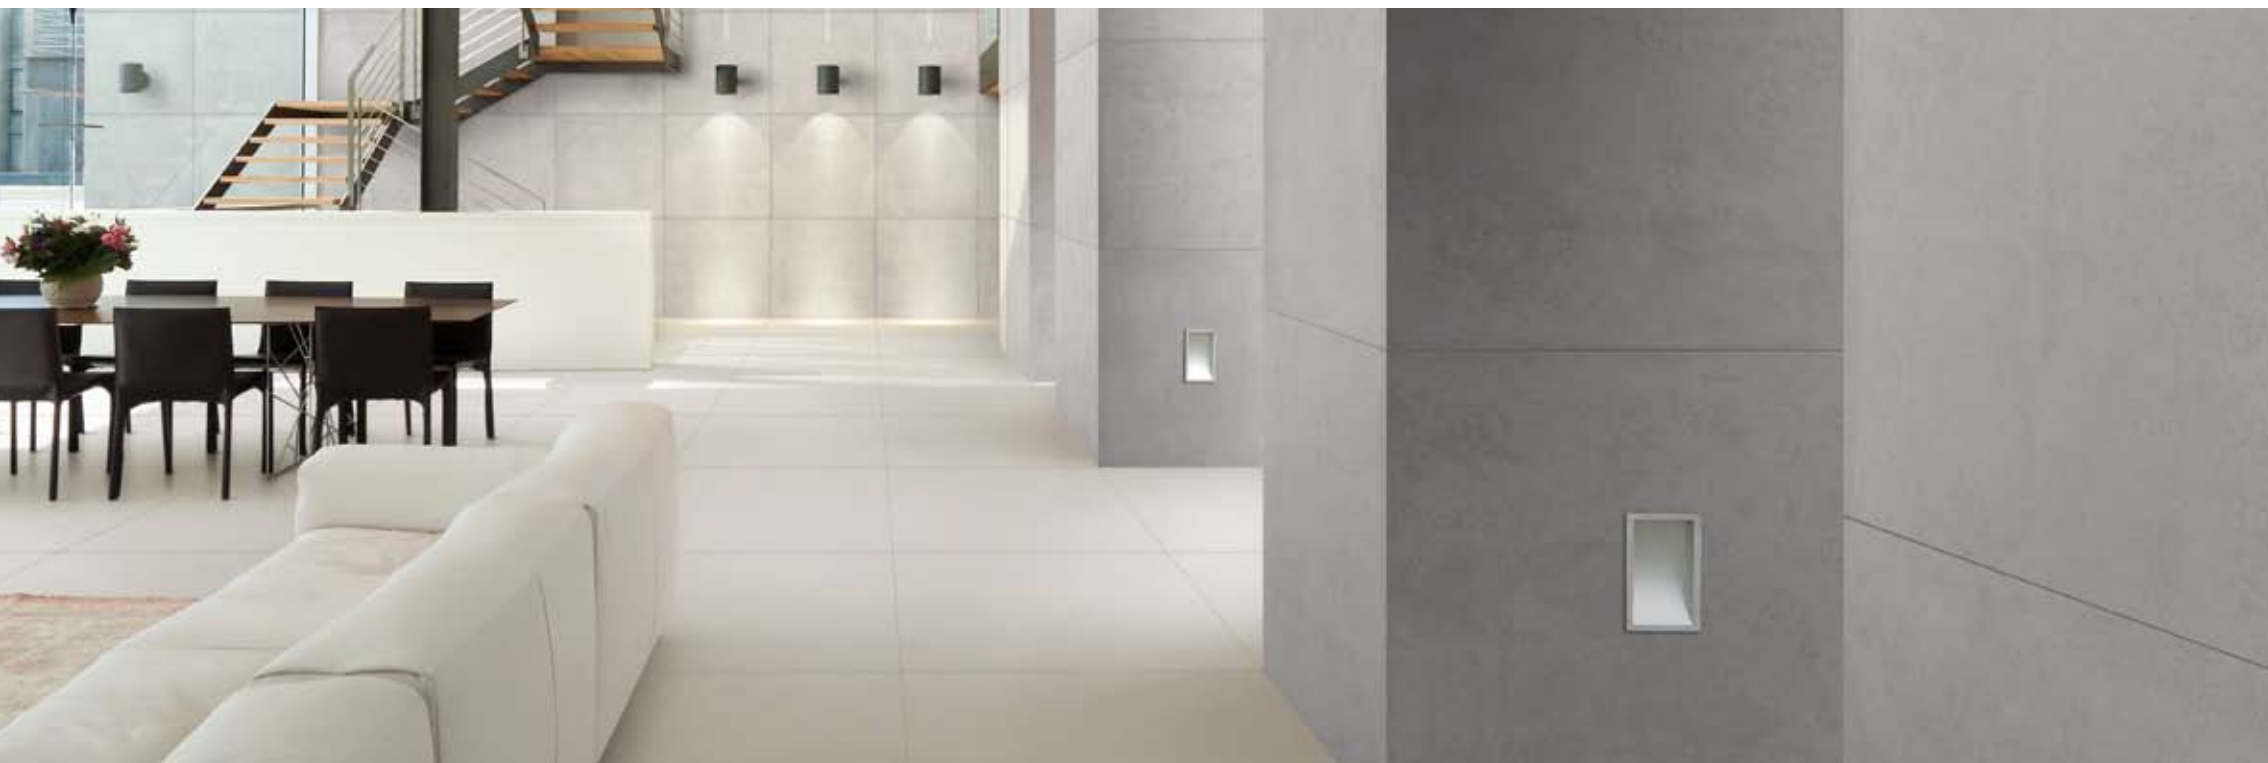

Prints Nebula