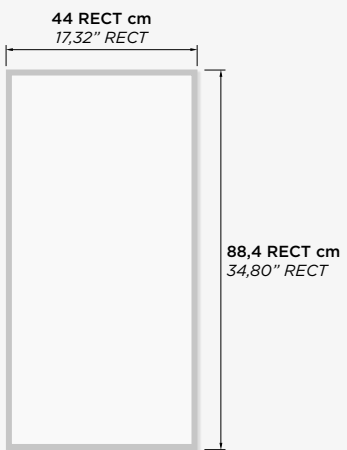

Raw

Raw

PO

Raw

SlimmKer

⌀ 4,3 mm

White Raw

SlimmKer

44 x 88,4 RECT cm ∇ 4,3 mm
SK 670 336

Raw Pearl

SlimmKer

44 x 88,4 RECT cm Φ 4,3 mm

SK 680 336

Khaki Raw

SlimmKer

44 x 88,4 RECT cm ∇ 4,3 mm

SK 690 **336**

Raw Black

SlimKer

44 x 88,4 RECT cm \varnothing 4,3 mm

SK 700 336