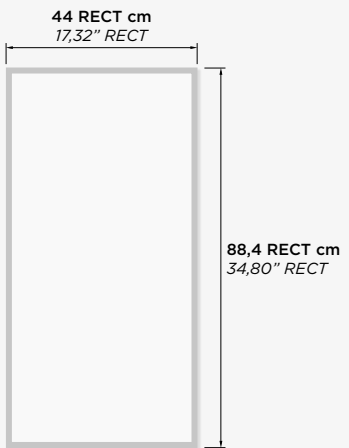

# Raw

**SlimmKer**

ϕ 4,3 mm

# White Raw

SlimmKer

44 x 88,4 RECT cm     $\nabla$  4,3 mm  
SK 670    336

# Khaki Raw

SlimmKer

44 x 88,4 RECT cm    4,3 mm

SK 690    336

# Raw Black

SlimmKer

44 x 88,4 RECT cm     $\varnothing$  4,3 mm

SK 700    336