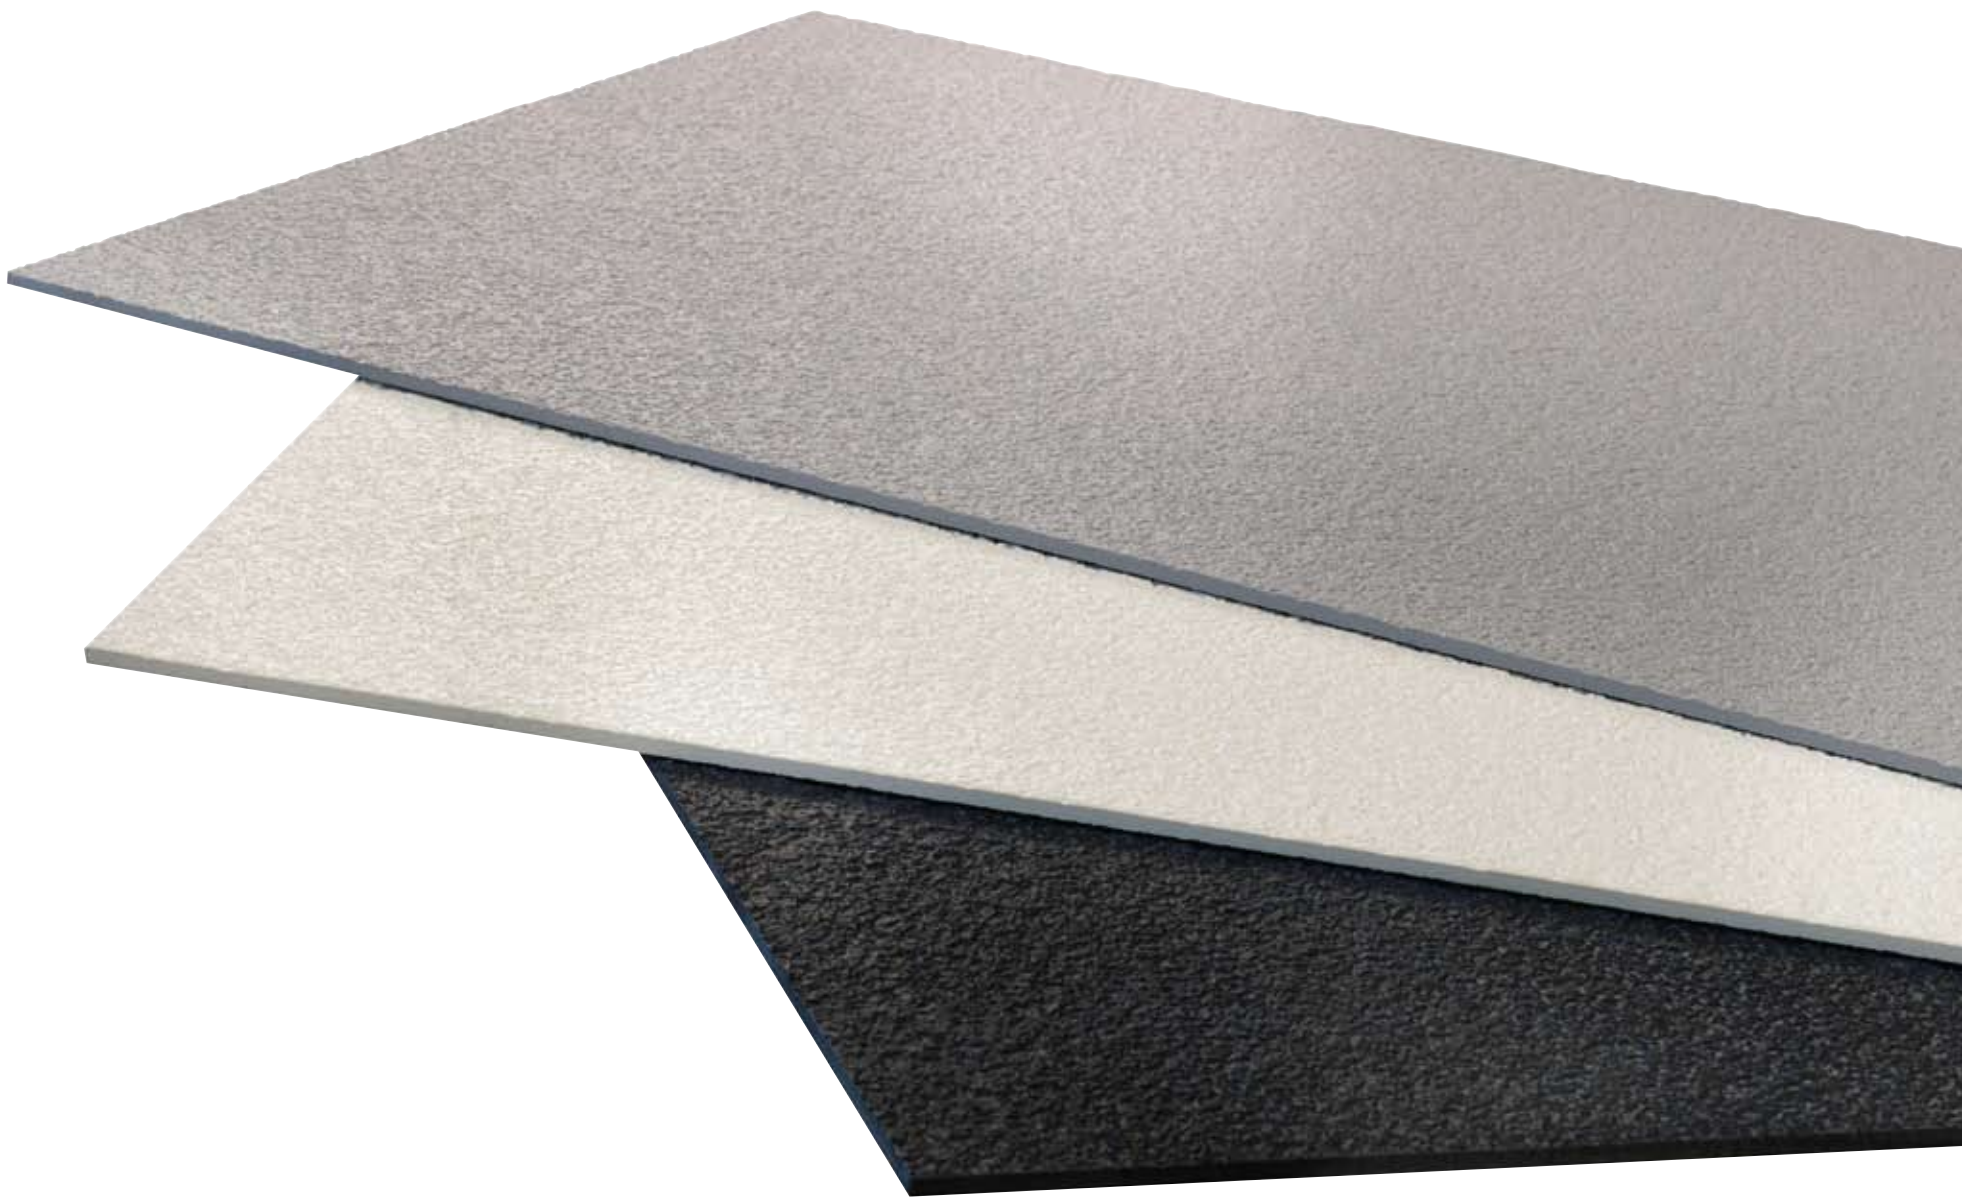

Raw

Raw

PO

Raw

SlimmKer

⌀ 4,3 mm

White Raw

SlimmKer

44 x 88,4 RECT cm ∇ 4,3 mm
SK 670 336

Raw Pearl

SlimmKer

44 x 88,4 RECT cm Φ 4,3 mm

SK 680 336

Khaki Raw

SlimmKer

44 x 88,4 RECT cm ∇ 4,3 mm

SK 690 **336**

Raw Black

SlimKer

44 x 88,4 RECT cm \varnothing 4,3 mm

SK 700 336