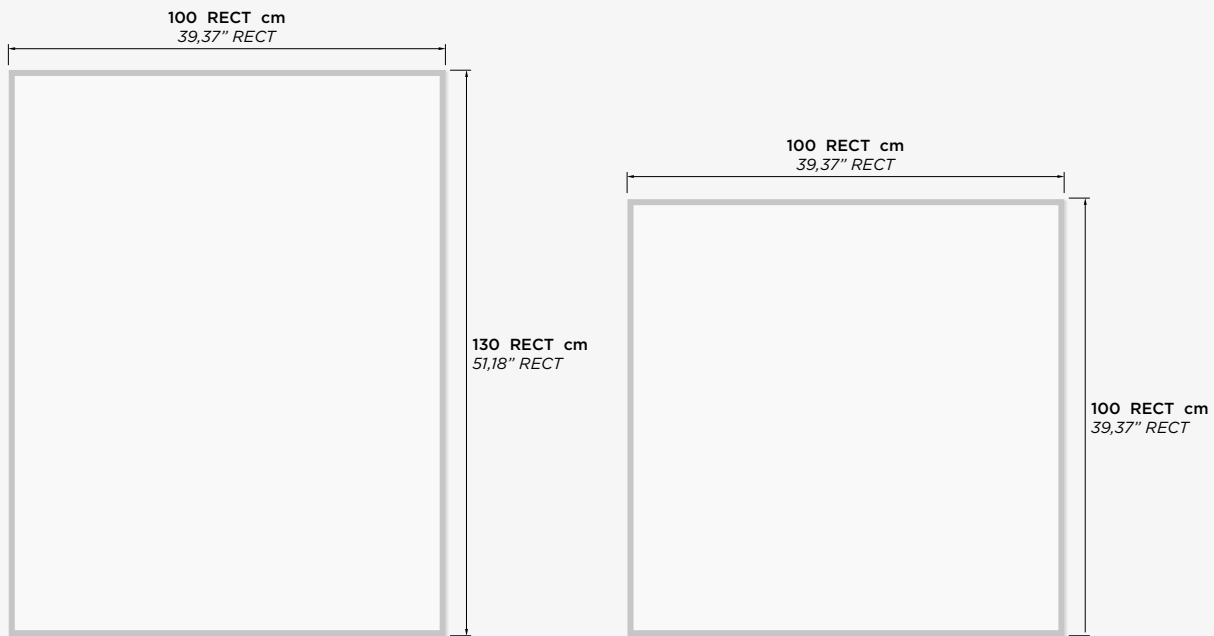

Sendai

Sendai

Sendai

SlimmKer

Φ 5,7 mm

Blanco Sendai

SlimmKer

100 x 130 RECT cm \pm 5,7 mm
SK 130060 417

100 x 100 RECT cm \pm 5,7 mm
SK 100060 416

Sendai Perla

SlimmKer

100 x 130 RECT cm \varnothing 5,7 mm
SK 130070 417

100 x 100 RECT cm \varnothing 5,7 mm
SK 100070 416

Camel Sendai

SlimmKer

100 x 130 RECT cm φ 5,7 mm
SK 130080 417

100 x 100 RECT cm φ 5,7 mm
SK 100080 416

Sendai Negro

SlimmKer

100 x 130 RECT cm \varnothing 5,7 mm
SK 130090 417

100 x 100 RECT cm \varnothing 5,7 mm
SK 100090 416