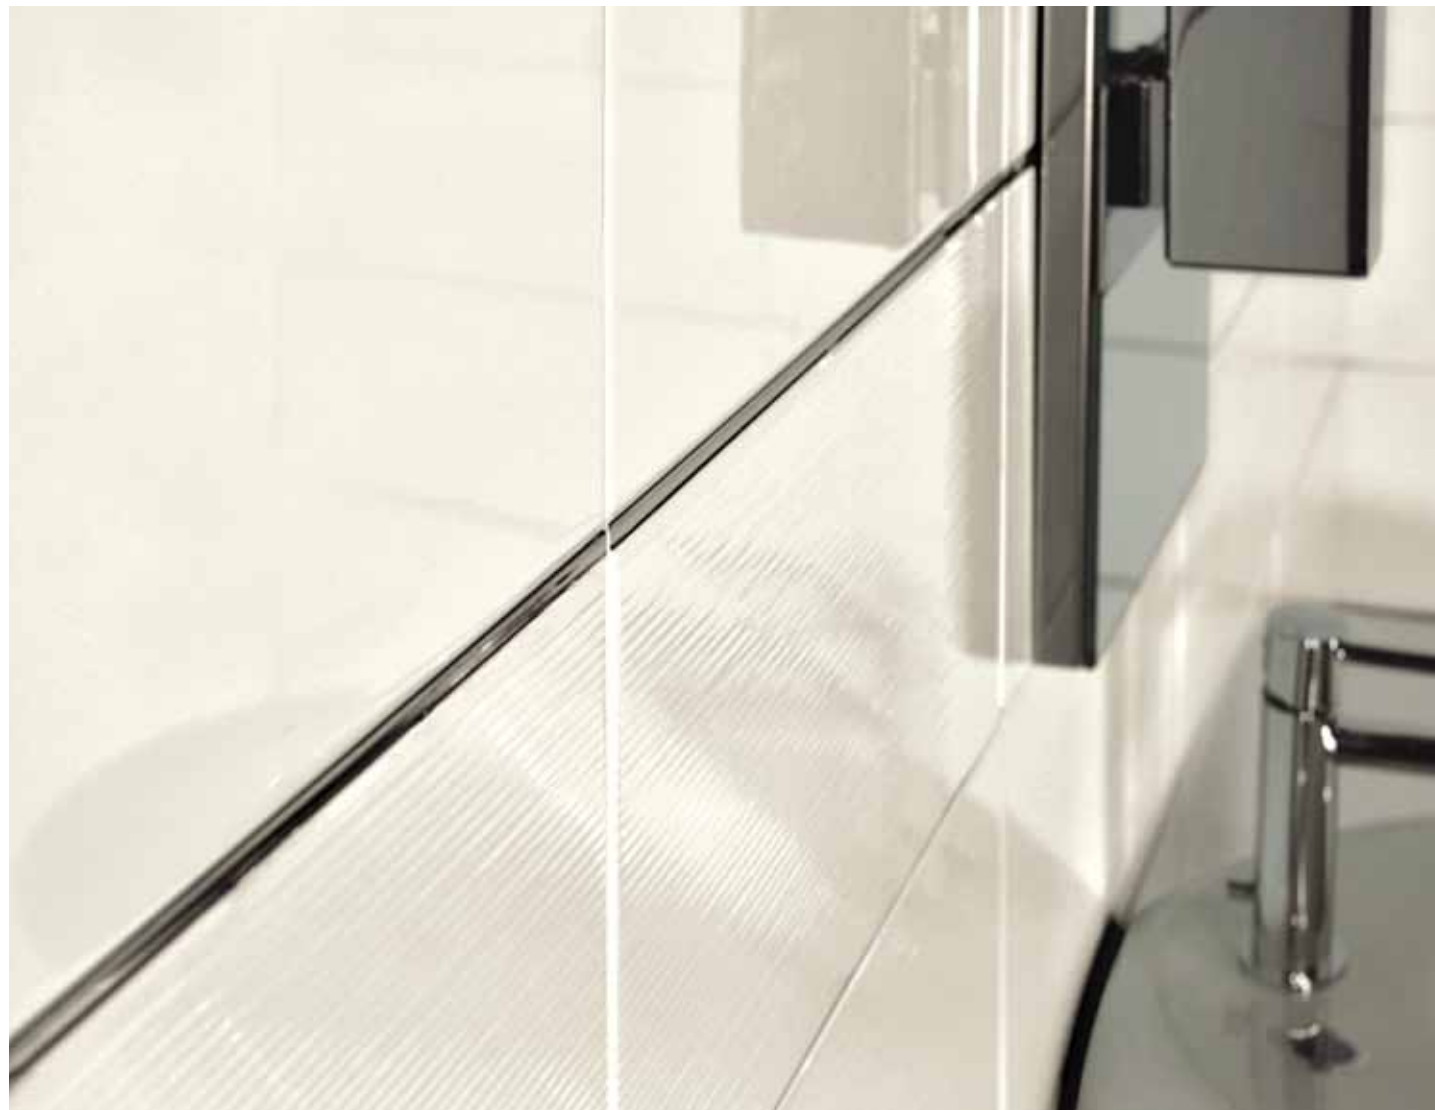

Sound

20x50_10x50_5x50

Rivestimento Pasta Bianca - White Body Wall Tile

		
9GHN30 Armony White 20x50_7 ^{7/8} "x19 ^{11/16} " 49	9GHN20 Music White 20x50_7 ^{7/8} "x19 ^{11/16} " 49	9GHN10 Sound White 20x50_7 ^{7/8} "x19 ^{11/16} " 46
STC000 Stucco Coordinato - Matching Grout 33	STC000 Stucco Coordinato - Matching Grout 33	STC000 Stucco Coordinato - Matching Grout 33
		
9GHN37 Armony Mauve 20x50_7 ^{7/8} "x19 ^{11/16} " 53	9GHN27 Music Mauve 20x50_7 ^{7/8} "x19 ^{11/16} " 53	9GHN17 Sound Mauve 20x50_7 ^{7/8} "x19 ^{11/16} " 49
STC007 Stucco Coordinato - Matching Grout 33	STC007 Stucco Coordinato - Matching Grout 33	STC007 Stucco Coordinato - Matching Grout 33
		
9GHN34 Armony Lime 20x50_7 ^{7/8} "x19 ^{11/16} " 53	9GHN24 Music Lime 20x50_7 ^{7/8} "x19 ^{11/16} " 53	9GHN14 Sound Lime 20x50_7 ^{7/8} "x19 ^{11/16} " 49
STC000 Stucco Coordinato - Matching Grout 33	STC000 Stucco Coordinato - Matching Grout 33	STC000 Stucco Coordinato - Matching Grout 33
		
9GHN35 Armony Aqua 20x50_7 ^{7/8} "x19 ^{11/16} " 53	9GHN25 Music Aqua 20x50_7 ^{7/8} "x19 ^{11/16} " 53	9GHN15 Sound Aqua 20x50_7 ^{7/8} "x19 ^{11/16} " 49
STC004 Stucco Coordinato - Matching Grout 33	STC004 Stucco Coordinato - Matching Grout 33	STC004 Stucco Coordinato - Matching Grout 33