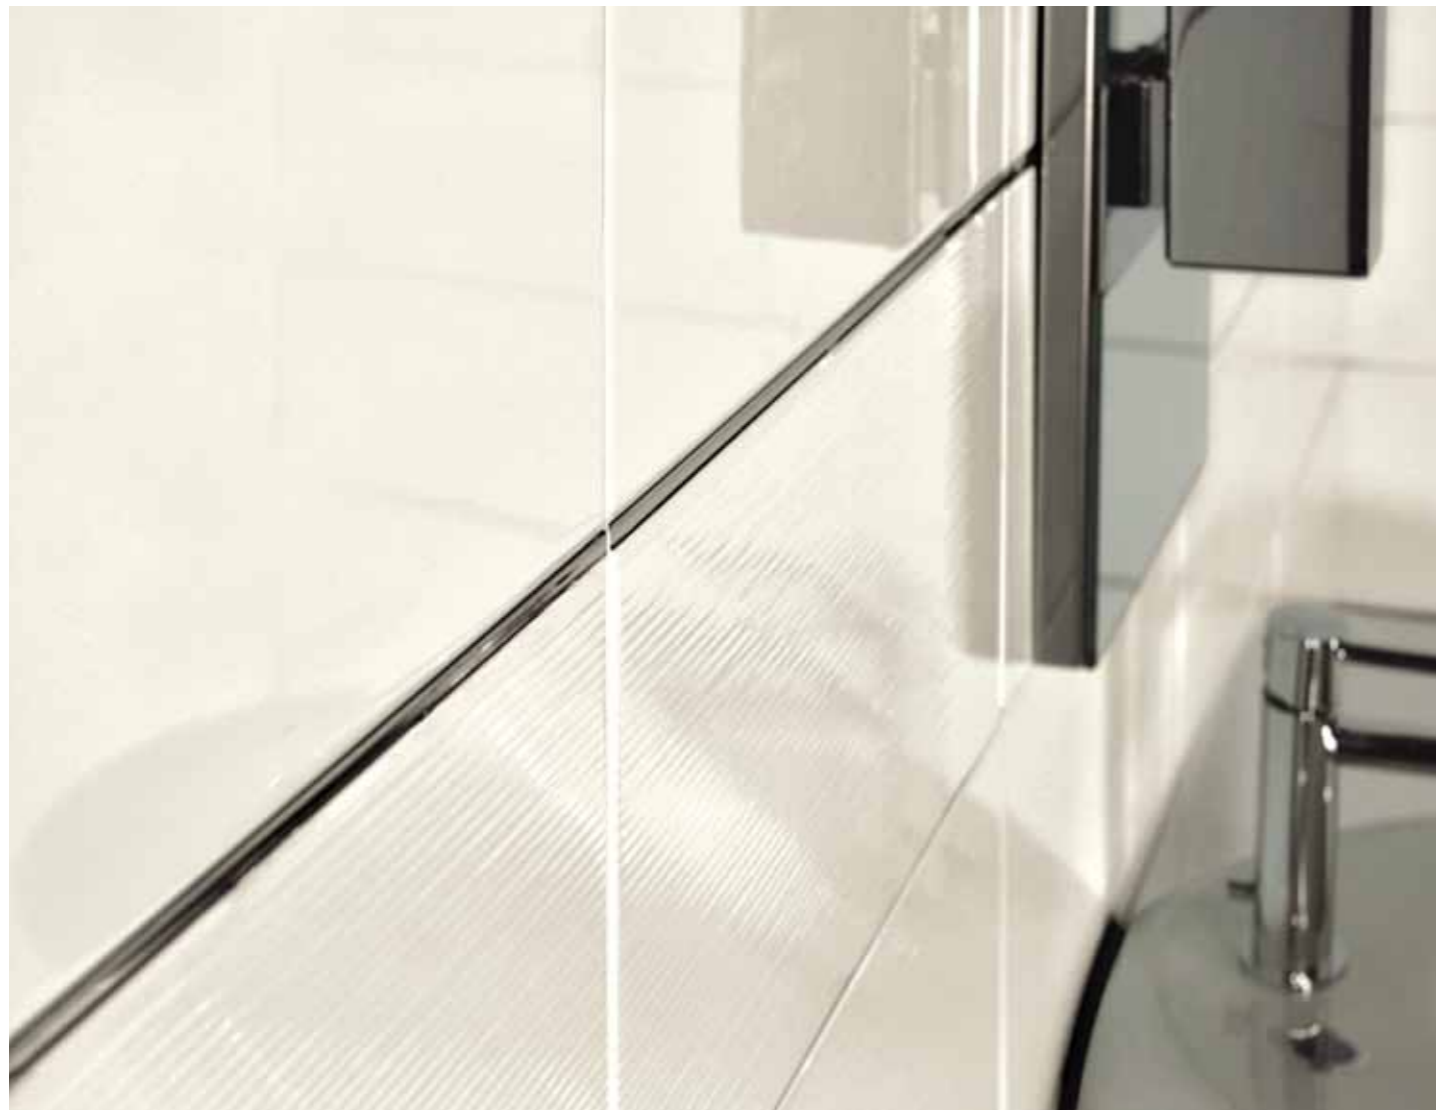

---

Sound  
20x50\_10x50\_5x50

Rivestimento Pasta Bianca - White Body Wall Tile

		
<b>9GHN30</b> Armony White 20x50_7 <sup>7/8</sup> "x19 <sup>11/16</sup> " 49	<b>9GHN20</b> Music White 20x50_7 <sup>7/8</sup> "x19 <sup>11/16</sup> " 49	<b>9GHN10</b> Sound White 20x50_7 <sup>7/8</sup> "x19 <sup>11/16</sup> " 46
<b>STC000</b> Stucco Coordinato - Matching Grout 33	<b>STC000</b> Stucco Coordinato - Matching Grout 33	<b>STC000</b> Stucco Coordinato - Matching Grout 33
		
<b>9GHN37</b> Armony Mauve 20x50_7 <sup>7/8</sup> "x19 <sup>11/16</sup> " 53	<b>9GHN27</b> Music Mauve 20x50_7 <sup>7/8</sup> "x19 <sup>11/16</sup> " 53	<b>9GHN17</b> Sound Mauve 20x50_7 <sup>7/8</sup> "x19 <sup>11/16</sup> " 49
<b>STC007</b> Stucco Coordinato - Matching Grout 33	<b>STC007</b> Stucco Coordinato - Matching Grout 33	<b>STC007</b> Stucco Coordinato - Matching Grout 33
		
<b>9GHN34</b> Armony Lime 20x50_7 <sup>7/8</sup> "x19 <sup>11/16</sup> " 53	<b>9GHN24</b> Music Lime 20x50_7 <sup>7/8</sup> "x19 <sup>11/16</sup> " 53	<b>9GHN14</b> Sound Lime 20x50_7 <sup>7/8</sup> "x19 <sup>11/16</sup> " 49
<b>STC000</b> Stucco Coordinato - Matching Grout 33	<b>STC000</b> Stucco Coordinato - Matching Grout 33	<b>STC000</b> Stucco Coordinato - Matching Grout 33
		
<b>9GHN35</b> Armony Aqua 20x50_7 <sup>7/8</sup> "x19 <sup>11/16</sup> " 53	<b>9GHN25</b> Music Aqua 20x50_7 <sup>7/8</sup> "x19 <sup>11/16</sup> " 53	<b>9GHN15</b> Sound Aqua 20x50_7 <sup>7/8</sup> "x19 <sup>11/16</sup> " 49
<b>STC004</b> Stucco Coordinato - Matching Grout 33	<b>STC004</b> Stucco Coordinato - Matching Grout 33	<b>STC004</b> Stucco Coordinato - Matching Grout 33