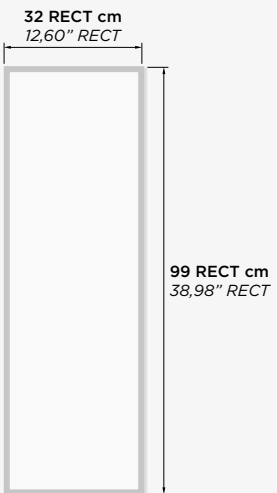

Tavira

Tavira

Tavira

SlimmKer

✦ 6,5 mm

Moka Tavira

SlimmKer

32 x 99 RECT cm **± 6,5 mm**
SK 9910 307

32 x 99 cm
SK 9911 694

1 x 99 cm

Aluminio Plata
C-2146 557

Aluminio Plata Mate
C-2147 557

0,5 x 99 cm

Aluminio Plata
C-2141 539

Aluminio Plata Mate
C-2142 539