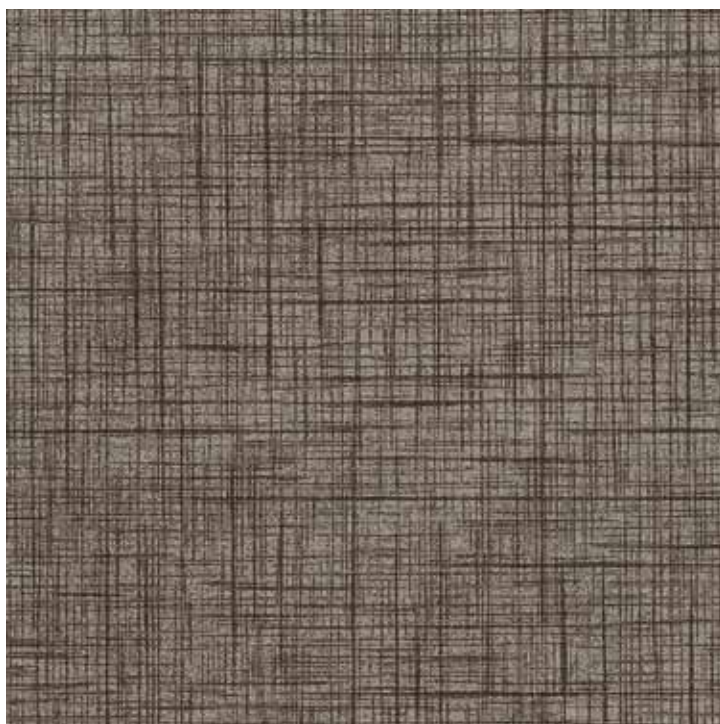

050 TAFTÀ 60x60

M13 mq