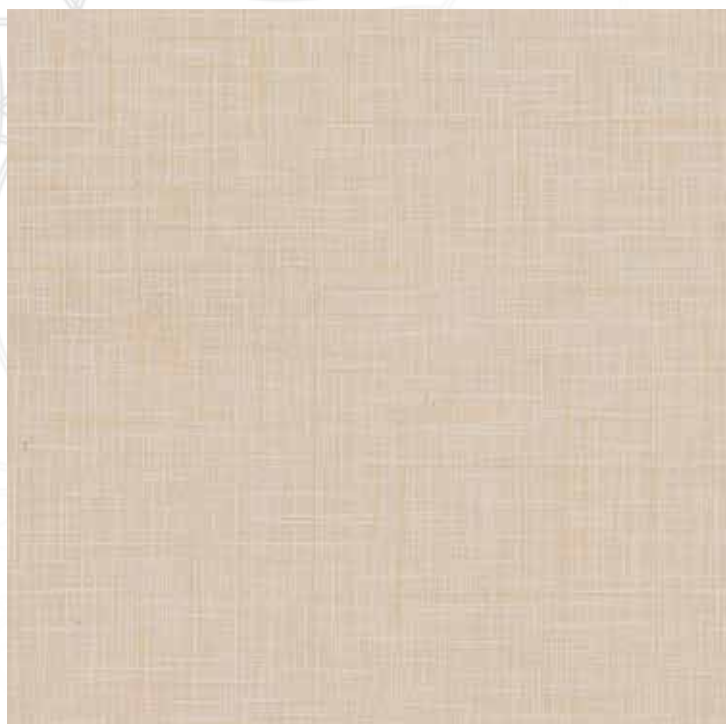

60x60 **066 Lino**

60x60 **050 Taftà**

60x60 **Decoro Circle Taftà**

PORCELLANATO A TUTTA MASSA RETTIFICATO / THROUGH-BODY RECTIFIED PORCELAIN TILE  
GRES CERAME PLEINE MASSE RECTIFIE / FEINSTEINZEUG VOLLE MASSE RETIFIZIERT