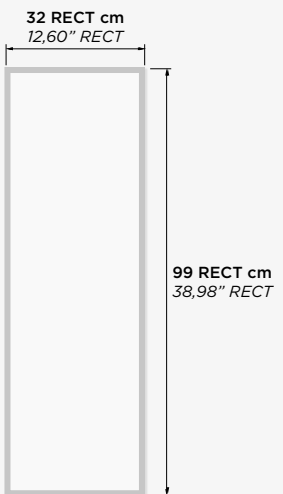

Toffee

Toffee

Toffee

SlimmKer

⌀ 6,5 mm

Toffee Toffee

SlimmKer

32 x 99 RECT cm **f 6,5 mm**
SK 9760 307

1 x 99 cm

Aluminio Plata
C-2146 557

Aluminio Plata Mate
C-2147 557

0,5 x 99 cm

Aluminio Plata
C-2141 539

Aluminio Plata Mate
C-2142 539