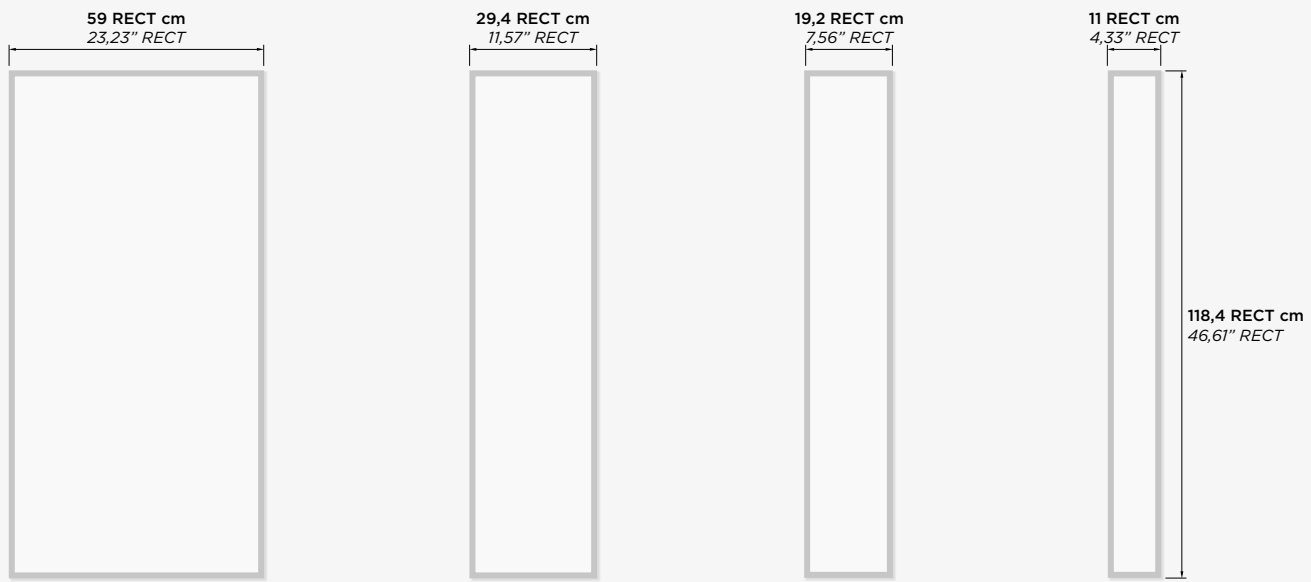

Wood

SlimmKer

F 5,7 mm