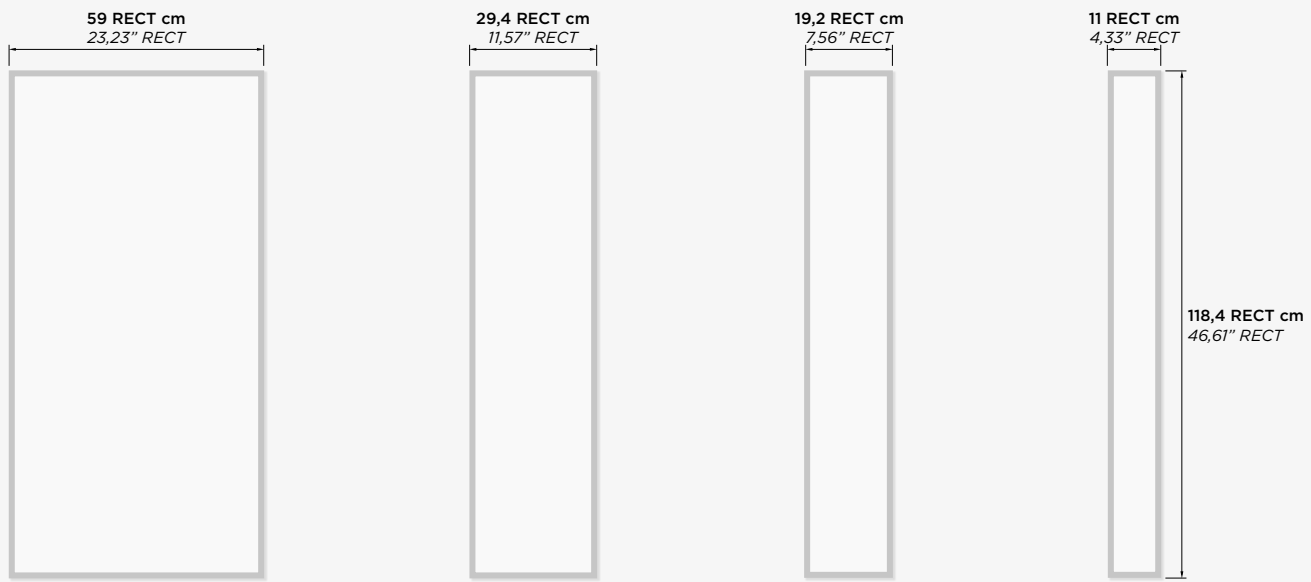

Wood

Wood

Wood

SlimmKer

F 5,7 mm

White Wood

SlimmKer

59 x 118,4 RECT cm **f** 5,7 mm
SK 120560 **304**
Relieve-1 / Relief-1

59 x 118,4 RECT cm **f** 5,7 mm
SK 120570 **304**
Relieve-2 / Relief-2

29,4 x 118,4 RECT cm **f** 5,7 mm
SK 120569 **317**
2 relieves / 2 embossed patterns

19,2 x 118,4 RECT cm **f** 5,7 mm
SK 120568 **305**
2 relieves / 2 embossed patterns

59 x 118,4 RECT cm **f** 5,7 mm
SK 120590 **304**
Relieve-2 / Relief-2

29,4 x 118,4 RECT cm **f** 5,7 mm
SK 120589 **317**
2 relieves / 2 embossed patterns

19,2 x 118,4 RECT cm **f** 5,7 mm
SK 120588 **305**
2 relieves / 2 embossed patterns

59 x 118,4 RECT cm **f 5,7 mm**
SK 120610 **304**
Relieve-2 / Relief-2

29,4 x 118,4 RECT cm **f 5,7 mm**
SK 120609 **317**
2 relieves / 2 embossed patterns

19,2 x 118,4 RECT cm **f 5,7 mm**
SK 120608 **305**
2 relieves / 2 embossed patterns